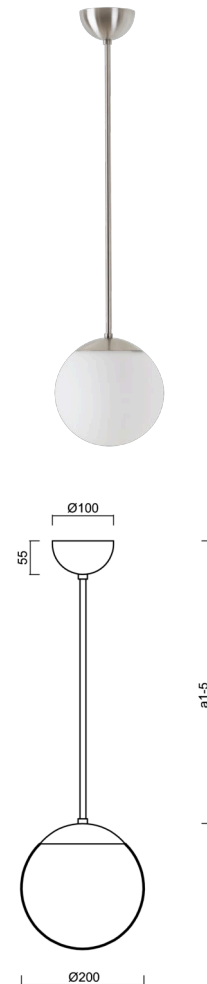

ISIS P1 PM-M

Kód produktu: ISI72946

Typ: LED-5L05E500Z11/PM1M/a2 NB DALI 4K#

Krátký popis svítidla: Nerez broušené závěsné LED svítidlo DALI a matované PMMA stínidlo.

Technické

Typy svítidel	Stmívatelné
Typ montáže	závěsné - tyč
Materiál základny	nerez ocel
Materiál stínidla	opálový polymethylmetakrylát
Barva základny	nerez broušená
Barva stínidla	bílá
Držení stínidla	ocelový držák
Umístění montáže	strop
Šířka	200 mm
Délka	200 mm
Výška	200 mm
Průměr	Ø 200 mm
Délka závěsu	400 mm
Montážní otvor	none
Kabelový vstup	není
Energetická třída	D
Rázová pevnost	IK06
Provozní teplota	od -20°C do +30°C

Elektrické

Příkon	8 W
Stupeň krytí	IP40
Objemka	LED modul
Svorkovnice	není
Počet svítidel na jistič B16A	45 ks
Počet svítidel na jistič C16A	70 ks

Světelné

Světelný tok svítidla	1130 lm
Světelný tok zdroje	1280 lm
Měrný výkon	141 lm/W
Teplota	4000 K
Životnost LED L80/B10	100000 hod
CRI	Ra80
MacAdam	3
Fotobiologická bezpečnost svítidla dle EN 62471 (Blue light hazard)	Risk group 0

Eulum data pro výpočtové programy jsou k dispozici na www.osmont.cz.