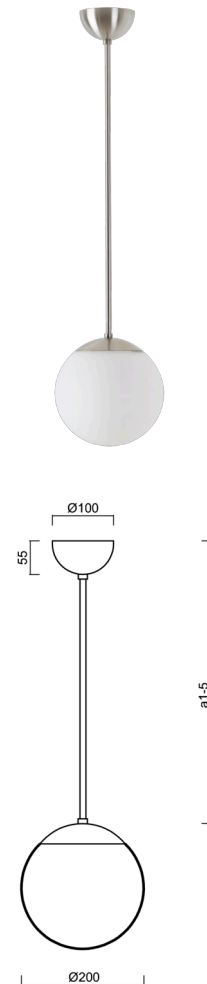

ISIS P1 PM-M

Kód produktu: ISI72945

Typ: LED-5L05E500Z11/PM1M/a1 NB DALI 4K#

Krátký popis svítidla: Nerez broušené závěsné LED svítidlo DALI a matované PMMA stínidlo.

Technické

Typy svítidel	Stmívatelné
Typ montáže	závěsné - tyč
Materiál základny	nerez ocel
Materiál stínidla	opálový polymethylmetakrylát
Barva základny	nerez broušená
Barva stínidla	bílá
Držení stínidla	ocelový držák
Umístění montáže	strop
Šířka	200 mm
Délka	200 mm
Výška	200 mm
Průměr	Ø 200 mm
Délka závěsu	200 mm
Montážní otvor	none
Kabelový vstup	není
Energetická třída	D
Rázová pevnost	IK06
Provozní teplota	od -20°C do +30°C

Elektrické

Příkon	8 W
Stupeň krytí	IP40
Objímka	LED modul
Svorkovnice	není
Počet svítidel na jistič B16A	45 ks
Počet svítidel na jistič C16A	70 ks

Světelné

Světelný tok svítidla	1130 lm
Světelný tok zdroje	1280 lm
Měrný výkon	141 lm/W
Teplota	4000 K
Životnost LED L80/B10	100000 hod
CRI	Ra80
MacAdam	3
Fotobiologická bezpečnost svítidla dle EN 62471 (Blue light hazard)	Risk group 0

Eulum data pro výpočtové programy jsou k dispozici na www.osmont.cz.