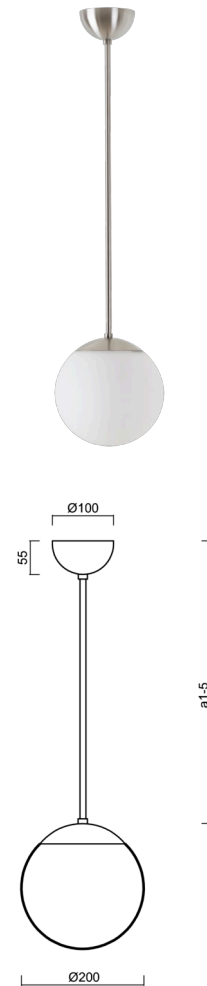

ISIS P1 PM-M

LED-5L05E500Z11/PM1M/a5 NB 4K#

WWW.OSMONT.CZ

ISIS P1 PM-M

Kód produktu: ISI72944

Typ: LED-5L05E500Z11/PM1M/a5 NB 4K#

Krátký popis svítidla: Nerez broušené závěsné LED svítidlo ON/OFF a matované PMMA stínidlo.

Technické

Typy svítidel	Klasické on/off
Typ montáže	závěsné - tyč
Materiál základny	nerez ocel
Materiál stínidla	opálový polymethylmetakrylát
Barva základny	nerez broušená
Barva stínidla	bílá
Držení stínidla	ocelový držák
Umístění montáže	strop
Šířka	200 mm
Délka	200 mm
Výška	200 mm
Průměr	Ø 200 mm
Délka závěsu	1000 mm
Montážní otvor	none
Kabelový vstup	není
Energetická třída	D
Rázová pevnost	IK06
Provozní teplota	od -20°C do +30°C

Světelné

Světelný tok svítidla	1130 lm
Světelný tok zdroje	1280 lm
Měrný výkon	141 lm/W
Teplota	4000 K
Životnost LED L80/B10	100000 hod
CRI	Ra80
MacAdam	3
Fotobiologická bezpečnost svítidla dle EN 62471 (Blue light hazard)	Risk group 0