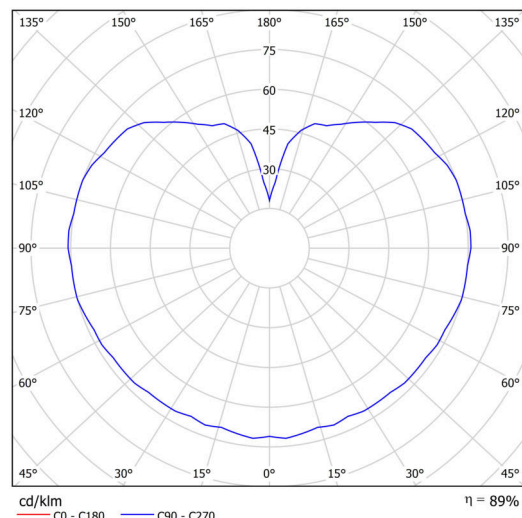

ISIS P1 PM-M

Kód produktu: ISI72944

Typ: LED-5L05E500Z11/PM1M/a5 NB 4K#

Krátký popis svítidla: Nerez broušené závěsné LED svítidlo ON/OFF a matované PMMA stínidlo.

Technické

Typy svítidel	Klasické on/off
Typ montáže	závěsné - tyč
Materiál základny	nerez ocel
Materiál stínidla	opálový polymethylmetakrylát
Barva základny	nerez broušená
Barva stínidla	bílá
Držení stínidla	ocelový držák
Umístění montáže	strop
Šířka	200 mm
Délka	200 mm
Výška	200 mm
Průměr	Ø 200 mm
Délka závěsu	1000 mm
Montážní otvor	none
Kabelový vstup	není
Energetická třída	D
Rázová pevnost	IK06
Provozní teplota	od -20°C do +30°C

Elektrické

Příkon	8 W
Stupeň krytí	IP40
Objímka	LED modul
Svorkovnice	není
Počet svítidel na jistič B10A	50 ks
Počet svítidel na jistič B16A	78 ks
Počet svítidel na jistič C10A	84 ks
Počet svítidel na jistič C16A	130 ks

Světelné

Světelný tok svítidla	1130 lm
Světelný tok zdroje	1280 lm
Měrný výkon	141 lm/W
Teplota	4000 K
Životnost LED L80/B10	100000 hod
CRI	Ra80
MacAdam	3
Fotobiologická bezpečnost svítidla dle EN 62471 (Blue light hazard)	Risk group 0

Eulum data pro výpočtové programy jsou k dispozici na www.osmont.cz.