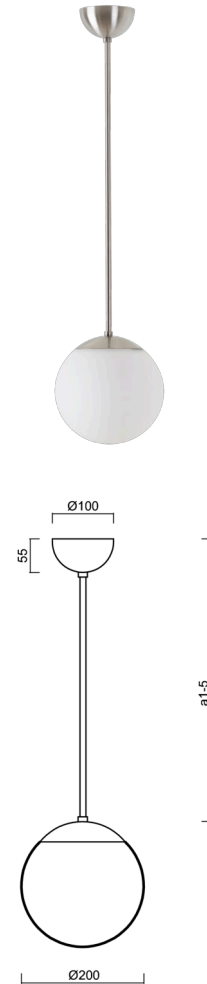

ISIS P1 PM-M

LED-5L05E500Z11/PM1M/a4 NB 4K#

WWW.OSMONT.CZ

ISIS P1 PM-M

Kód produktu: ISI72943

Typ: LED-5L05E500Z11/PM1M/a4 NB 4K#

Krátký popis svítidla: Nerez broušené závěsné LED svítidlo ON/OFF a matované PMMA stínidlo.

Technické

Typy svítidel	Klasické on/off
Typ montáže	závěsné - tyč
Materiál základny	nerez ocel
Materiál stínidla	opálový polymethylmetakrylát
Barva základny	nerez broušená
Barva stínidla	bílá
Držení stínidla	ocelový držák
Umístění montáže	strop
Šířka	200 mm
Délka	200 mm
Výška	200 mm
Průměr	Ø 200 mm
Délka závěsu	800 mm
Montážní otvor	none
Kabelový vstup	není
Energetická třída	D
Rázová pevnost	IK06
Provozní teplota	od -20°C do +30°C

Světelné

Světelný tok svítidla	1130 lm
Světelný tok zdroje	1280 lm
Měrný výkon	141 lm/W
Teplota	4000 K
Životnost LED L80/B10	100000 hod
CRI	Ra80
MacAdam	3
Fotobiologická bezpečnost svítidla dle EN 62471 (Blue light hazard)	Risk group 0