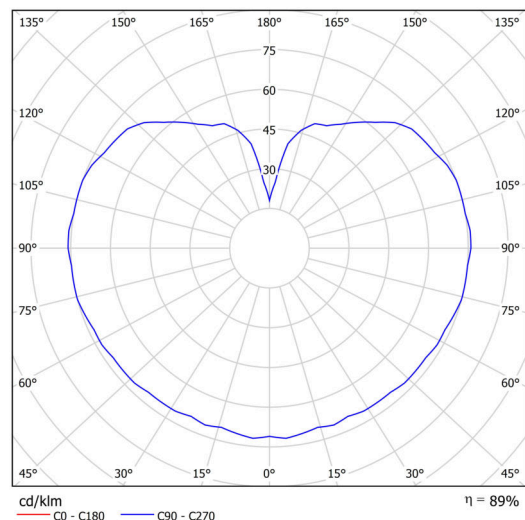

ISIS P1 PM-M

Kód produktu: ISI72943

Typ: LED-5L05E500Z11/PM1M/a4 NB 4K#

Krátký popis svítidla: Nerez broušené závěsné LED svítidlo ON/OFF a matované PMMA stínidlo.

Technické

Typy svítidel	Klasické on/off
Typ montáže	závěsné - tyč
Materiál základny	nerez ocel
Materiál stínidla	opálový polymethylmetakrylát
Barva základny	nerez broušená
Barva stínidla	bílá
Držení stínidla	ocelový držák
Umístění montáže	strop
Šířka	200 mm
Délka	200 mm
Výška	200 mm
Průměr	Ø 200 mm
Délka závěsu	800 mm
Montážní otvor	none
Kabelový vstup	není
Energetická třída	D
Rázová pevnost	IK06
Provozní teplota	od -20°C do +30°C

Elektrické

Příkon	8 W
Stupeň krytí	IP40
Objímka	LED modul
Svorkovnice	není
Počet svítidel na jistič B10A	50 ks
Počet svítidel na jistič B16A	78 ks
Počet svítidel na jistič C10A	84 ks
Počet svítidel na jistič C16A	130 ks

Světelné

Světelný tok svítidla	1130 lm
Světelný tok zdroje	1280 lm
Měrný výkon	141 lm/W
Teplota	4000 K
Životnost LED L80/B10	100000 hod
CRI	Ra80
MacAdam	3
Fotobiologická bezpečnost svítidla dle EN 62471 (Blue light hazard)	Risk group 0

Eulum data pro výpočtové programy jsou k dispozici na www.osmont.cz.