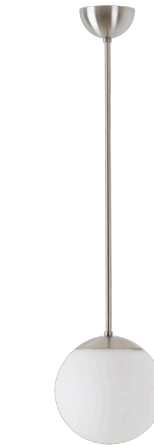

ISIS P1 PM-M

Kód produktu: ISI72941

Typ: LED-5L05E500Z11/PM1M/a2 NB 4K#

Krátký popis svítidla: Nerez broušené závěsné LED svítidlo ON/OFF a matované PMMA stínidlo.

Technické

Typy svítidel	Klasické on/off
Typ montáže	závěsné - tyč
Materiál základny	nerez ocel
Materiál stínidla	opálový polymethylmetakrylát
Barva základny	nerez broušená
Barva stínidla	bílá
Držení stínidla	ocelový držák
Umístění montáže	strop
Šířka	200 mm
Délka	200 mm
Výška	200 mm
Průměr	Ø 200 mm
Délka závěsu	400 mm
Montážní otvor	none
Kabelový vstup	není
Energetická třída	D
Rázová pevnost	IK06
Provozní teplota	od -20°C do +30°C

Elektrické

Příkon	8 W
Stupeň krytí	IP40
Objímka	LED modul
Svorkovnice	není
Počet svítidel na jistič B10A	50 ks
Počet svítidel na jistič B16A	78 ks
Počet svítidel na jistič C10A	84 ks
Počet svítidel na jistič C16A	130 ks

Světelné

Světelný tok svítidla	1130 lm
Světelný tok zdroje	1280 lm
Měrný výkon	141 lm/W
Teplota	4000 K
Životnost LED L80/B10	100000 hod
CRI	Ra80
MacAdam	3
Fotobiologická bezpečnost svítidla dle EN 62471 (Blue light hazard)	Risk group 0

Eulum data pro výpočtové programy jsou k dispozici na www.osmont.cz.