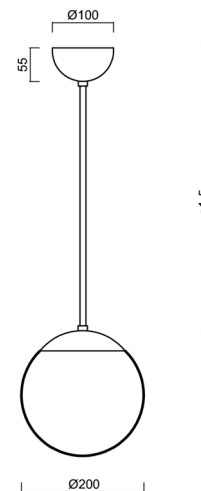

ISIS P1 PM-M

Kód produktu: ISI72941

Typ: LED-5L05E500Z11/PM1M/a2 NB 4K#

Krátký popis svítidla: Nerez broušené závěsné LED svítidlo ON/OFF a matované PMMA stínidlo.

Technické

Typy svítidel	Klasické on/off
Typ montáže	závěsné - tyč
Materiál základny	nerez ocel
Materiál stínidla	opálový polymethylmetakrylát
Barva základny	nerez broušená
Barva stínidla	bílá
Držení stínidla	ocelový držák
Umístění montáže	strop
Šířka	200 mm
Délka	200 mm
Výška	200 mm
Průměr	Ø 200 mm
Délka závěsu	400 mm
Montážní otvor	none
Kabelový vstup	není
Energetická třída	D
Rázová pevnost	IK06
Provozní teplota	od -20°C do +30°C

Elektrické

Příkon	8 W
Stupeň krytí	IP40
Objímka	LED modul
Svorkovnice	není
Počet svítidel na jistič B10A	50 ks
Počet svítidel na jistič B16A	78 ks
Počet svítidel na jistič C10A	84 ks
Počet svítidel na jistič C16A	130 ks

Světelné

Světelný tok svítidla	1130 lm
Světelný tok zdroje	1280 lm
Měrný výkon	141 lm/W
Teplota	4000 K
Životnost LED L80/B10	100000 hod
CRI	Ra80
MacAdam	3
Fotobiologická bezpečnost svítidla dle EN 62471 (Blue light hazard)	Risk group 0

Eulum data pro výpočtové programy jsou k dispozici na www.osmont.cz.