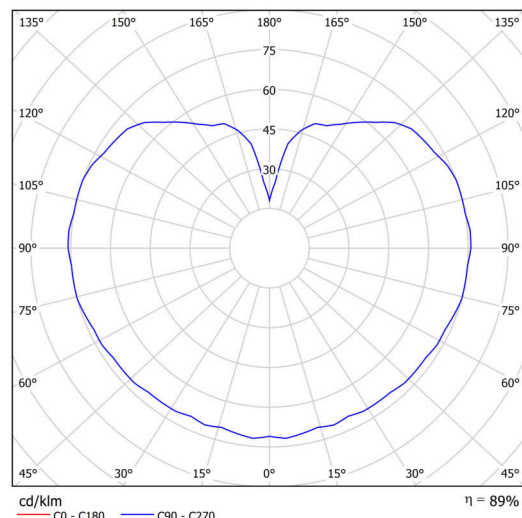

ISIS P1 PM-M

Kód produktu: ISI72941

Typ: LED-5L05E500Z11/PM1M/a2 NB 4K#

Krátký popis svítidla: Nerez broušené závěsné LED svítidlo ON/OFF a matované PMMA stínidlo.

Technické

Typy svítidel	Klasické on/off
Typ montáže	závěsné - tyč
Materiál základny	nerez ocel
Materiál stínidla	opálový polymethylmetakrylát
Barva základny	nerez broušená
Barva stínidla	bílá
Držení stínidla	ocelový držák
Umístění montáže	strop
Šířka	200 mm
Délka	200 mm
Výška	200 mm
Průměr	Ø 200 mm
Délka závěsu	400 mm
Montážní otvor	none
Kabelový vstup	není
Energetická třída	D
Rázová pevnost	IK06
Provozní teplota	od -20°C do +30°C

Elektrické

Příkon	8 W
Stupeň krytí	IP40
Objímka	LED modul
Svorkovnice	není
Počet svítidel na jistič B10A	50 ks
Počet svítidel na jistič B16A	78 ks
Počet svítidel na jistič C10A	84 ks
Počet svítidel na jistič C16A	130 ks

Světelné

Světelný tok svítidla	1130 lm
Světelný tok zdroje	1280 lm
Měrný výkon	141 lm/W
Teplota	4000 K
Životnost LED L80/B10	100000 hod
CRI	Ra80
MacAdam	3
Fotobiologická bezpečnost svítidla dle EN 62471 (Blue light hazard)	Risk group 0

Eulum data pro výpočtové programy jsou k dispozici na www.osmont.cz.