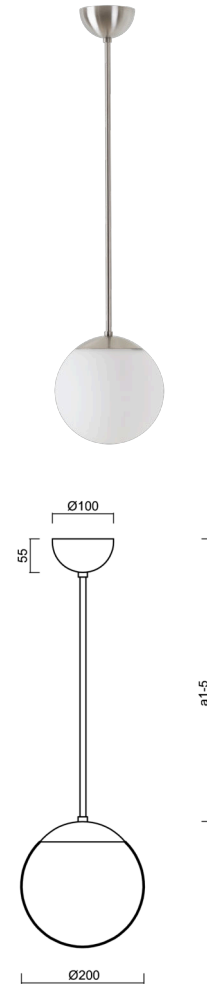

ISIS P1 PM-M

LED-5L05E500Z11/PM1M/a1 NB 4K#

WWW.OSMONT.CZ

ISIS P1 PM-M

Kód produktu: ISI72940

Typ: LED-5L05E500Z11/PM1M/a1 NB 4K#

Krátký popis svítidla: Nerez broušené závěsné LED svítidlo ON/OFF a matované PMMA stínidlo.

Technické

Typy svítidel	Klasické on/off
Typ montáže	závěsné - tyč
Materiál základny	nerez ocel
Materiál stínidla	opálový polymethylmetakrylát
Barva základny	nerez broušená
Barva stínidla	bílá
Držení stínidla	ocelový držák
Umístění montáže	strop
Šířka	200 mm
Délka	200 mm
Výška	200 mm
Průměr	Ø 200 mm
Délka závěsu	200 mm
Montážní otvor	none
Kabelový vstup	není
Energetická třída	D
Rázová pevnost	IK06
Provozní teplota	od -20°C do +30°C