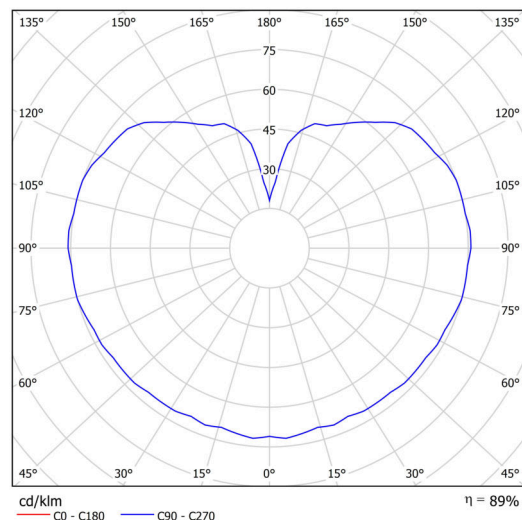

Světelné

Světelný tok svítidla	1130 lm
Světelný tok zdroje	1280 lm
Měrný výkon	141 lm/W
Teplota	4000 K
Životnost LED L80/B10	100000 hod
CRI	Ra80
MacAdam	3
Fotobiologická bezpečnost svítidla dle EN 62471 (Blue light hazard)	Risk group 0