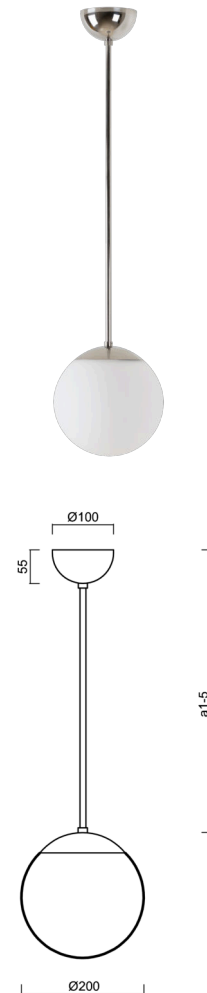

ISIS P1 PM-M

Kód produktu: ISI72939

Typ: LED-5L05E500Z11/PM1M/a5 NL DALI 4K#

Krátký popis svítidla: Nerez leštěné závěsné LED svítidlo DALI a matované PMMA stínidlo.

Technické

Typy svítidel	Stmívatelné
Typ montáže	závěsné - tyč
Materiál základny	nerez ocel
Materiál stínidla	opálový polymethylmetakrylát
Barva základny	nerez leštěná
Barva stínidla	bílá
Držení stínidla	ocelový držák
Umístění montáže	strop
Šířka	200 mm
Délka	200 mm
Výška	200 mm
Průměr	ø 200 mm
Délka závěsu	1000 mm
Montážní otvor	none
Kabelový vstup	není
Energetická třída	D
Rázová pevnost	IK06
Provozní teplota	od -20°C do +30°C

Elektrické

Příkon	8 W
Stupeň krytí	IP40
Objímka	LED modul
Svorkovnice	není
Počet svítidel na jistič B16A	45 ks
Počet svítidel na jistič C16A	70 ks

Světelné

Světelný tok svítidla	1130 lm
Světelný tok zdroje	1280 lm
Měrný výkon	141 lm/W
Teplota	4000 K
Životnost LED L80/B10	100000 hod
CRI	Ra80
MacAdam	3
Fotobiologická bezpečnost svítidla dle EN 62471 (Blue light hazard)	Risk group 0

Eulum data pro výpočtové programy jsou k dispozici na www.osmont.cz.