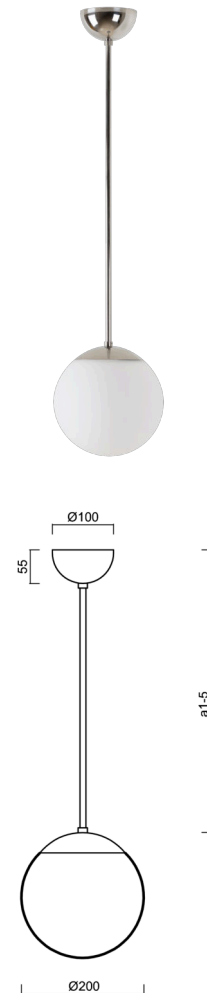

ISIS P1 PM-M

Kód produktu: ISI72937

Typ: LED-5L05E500Z11/PM1M/a3 NL DALI 4K#

Krátký popis svítidla: Nerez leštěné závěsné LED svítidlo DALI a matované PMMA stínidlo.

Technické

Typy svítidel	Stmívatelné
Typ montáže	závěsné - tyč
Materiál základny	nerez ocel
Materiál stínidla	opálový polymethylmetakrylát
Barva základny	nerez leštěná
Barva stínidla	bílá
Držení stínidla	ocelový držák
Umístění montáže	strop
Šířka	200 mm
Délka	200 mm
Výška	200 mm
Průměr	Ø 200 mm
Délka závěsu	600 mm
Montážní otvor	none
Kabelový vstup	není
Energetická třída	D
Rázová pevnost	IK06
Provozní teplota	od -20°C do +30°C

Elektrické

Příkon	8 W
Stupeň krytí	IP40
Objímka	LED modul
Svorkovnice	není
Počet svítidel na jistič B16A	45 ks
Počet svítidel na jistič C16A	70 ks

Světelné

Světelný tok svítidla	1130 lm
Světelný tok zdroje	1280 lm
Měrný výkon	141 lm/W
Teplota	4000 K
Životnost LED L80/B10	100000 hod
CRI	Ra80
MacAdam	3
Fotobiologická bezpečnost svítidla dle EN 62471 (Blue light hazard)	Risk group 0

Eulum data pro výpočtové programy jsou k dispozici na www.osmont.cz.