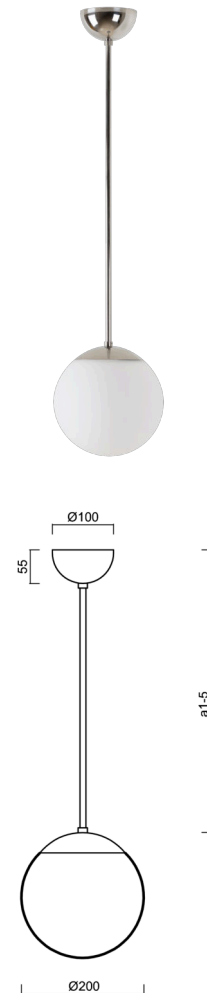

ISIS P1 PM-M

Kód produktu: ISI72935

Typ: LED-5L05E500Z11/PM1M/a1 NL DALI 4K#

Krátký popis svítidla: Nerez leštěné závěsné LED svítidlo DALI a matované PMMA stínidlo.

Technické

Typy svítidel	Stmívatelné
Typ montáže	závěsné - tyč
Materiál základny	nerez ocel
Materiál stínidla	opálový polymethylmetakrylát
Barva základny	nerez leštěná
Barva stínidla	bílá
Držení stínidla	ocelový držák
Umístění montáže	strop
Šířka	200 mm
Délka	200 mm
Výška	200 mm
Průměr	ø 200 mm
Délka závěsu	200 mm
Montážní otvor	none
Kabelový vstup	není
Energetická třída	D
Rázová pevnost	IK06
Provozní teplota	od -20°C do +30°C

Elektrické

Příkon	8 W
Stupeň krytí	IP40
Objemka	LED modul
Svorkovnice	není
Počet svítidel na jistič B16A	45 ks
Počet svítidel na jistič C16A	70 ks

Světelné

Světelný tok svítidla	1130 lm
Světelný tok zdroje	1280 lm
Měrný výkon	141 lm/W
Teplota	4000 K
Životnost LED L80/B10	100000 hod
CRI	Ra80
MacAdam	3
Fotobiologická bezpečnost svítidla dle EN 62471 (Blue light hazard)	Risk group 0

Eulum data pro výpočtové programy jsou k dispozici na www.osmont.cz.