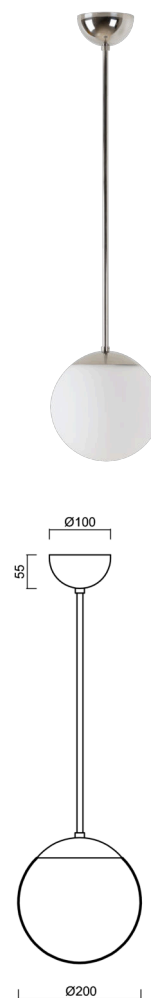

ISIS P1 PM-M

Kód produktu: ISI72933

Typ: LED-5L05E500Z11/PM1M/a4 NL 4K#

Krátký popis svítidla: Nerez leštěné závěsné LED svítidlo ON/OFF a matované PMMA stínidlo.

Technické

Typy svítidel	Klasické on/off
Typ montáže	závěsné - tyč
Materiál základny	nerez ocel
Materiál stínidla	opálový polymethylmetakrylát
Barva základny	nerez leštěná
Barva stínidla	bílá
Držení stínidla	ocelový držák
Umístění montáže	strop
Šířka	200 mm
Délka	200 mm
Výška	200 mm
Průměr	Ø 200 mm
Délka závěsu	800 mm
Montážní otvor	none
Kabelový vstup	není
Energetická třída	D
Rázová pevnost	IK06
Provozní teplota	od -20°C do +30°C

Elektrické

Příkon	8 W
Stupeň krytí	IP40
Objímka	LED modul
Svorkovnice	není
Počet svítidel na jistič B10A	50 ks
Počet svítidel na jistič B16A	78 ks
Počet svítidel na jistič C10A	84 ks
Počet svítidel na jistič C16A	130 ks

Světelné

Světelný tok svítidla	1130 lm
Světelný tok zdroje	1280 lm
Měrný výkon	141 lm/W
Teplota	4000 K
Životnost LED L80/B10	100000 hod
CRI	Ra80
MacAdam	3
Fotobiologická bezpečnost svítidla dle EN 62471 (Blue light hazard)	Risk group 0

Eulum data pro výpočtové programy jsou k dispozici na www.osmont.cz.