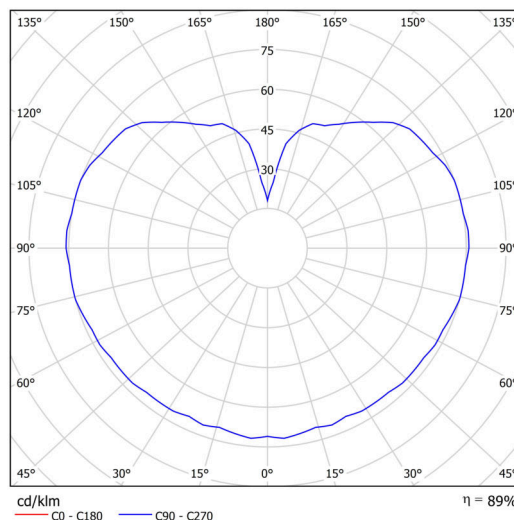

Světelné

Světelný tok svítidla	1130 lm
Světelný tok zdroje	1280 lm
Měrný výkon	141 lm/W
Teplota	4000 K
Životnost LED L80/B10	100000 hod
CRI	Ra80
MacAdam	3
Fotobiologická bezpečnost svítidla dle EN 62471 (Blue light hazard)	Risk group 0