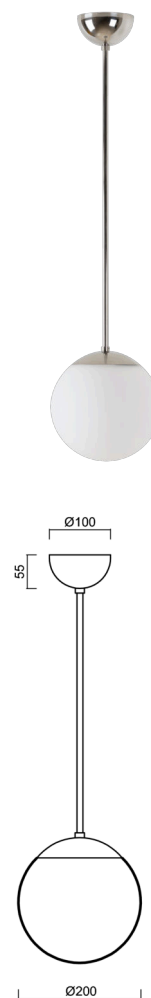

ISIS P1 PM-M

LED-5L05E500Z11/PM1M/a3 NL 4K#

WWW.OSMONT.CZ

ISIS P1 PM-M

Kód produktu: ISI72932

Typ: LED-5L05E500Z11/PM1M/a3 NL 4K#

Krátký popis svítidla: Nerez leštěné závěsné LED svítidlo ON/OFF a matované PMMA stínidlo.

Technické

Typy svítidel	Klasické on/off
Typ montáže	závěsné - tyč
Materiál základny	nerez ocel
Materiál stínidla	opálový polymethylmetakrylát
Barva základny	nerez leštěná
Barva stínidla	bílá
Držení stínidla	ocelový držák
Umístění montáže	strop
Šířka	200 mm
Délka	200 mm
Výška	200 mm
Průměr	Ø 200 mm
Délka závěsu	600 mm
Montážní otvor	none
Kabelový vstup	není
Energetická třída	D
Rázová pevnost	IK06
Provozní teplota	od -20°C do +30°C