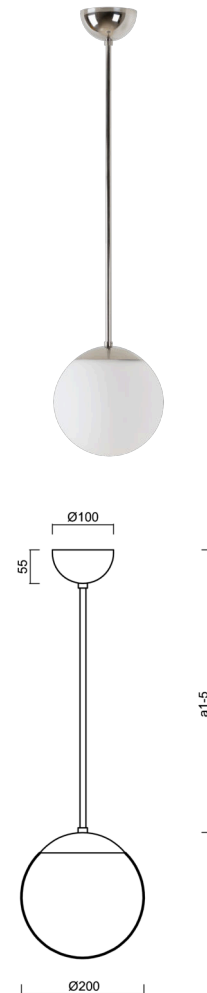

ISIS P1 PM-M

Kód produktu: ISI72931

Typ: LED-5L05E500Z11/PM1M/a2 NL 4K#

Krátký popis svítidla: Nerez leštěné závěsné LED svítidlo ON/OFF a matované PMMA stínidlo.

Technické

Typy svítidel	Klasické on/off
Typ montáže	závěsné - tyč
Materiál základny	nerez ocel
Materiál stínidla	opálový polymethylmetakrylát
Barva základny	nerez leštěná
Barva stínidla	bílá
Držení stínidla	ocelový držák
Umístění montáže	strop
Šířka	200 mm
Délka	200 mm
Výška	200 mm
Průměr	Ø 200 mm
Délka závěsu	400 mm
Montážní otvor	none
Kabelový vstup	není
Energetická třída	D
Rázová pevnost	IK06
Provozní teplota	od -20°C do +30°C

Elektrické

Příkon	8 W
Stupeň krytí	IP40
Objímka	LED modul
Svorkovnice	není
Počet svítidel na jistič B10A	50 ks
Počet svítidel na jistič B16A	78 ks
Počet svítidel na jistič C10A	84 ks
Počet svítidel na jistič C16A	130 ks

Světelné

Světelný tok svítidla	1130 lm
Světelný tok zdroje	1280 lm
Měrný výkon	141 lm/W
Teplota	4000 K
Životnost LED L80/B10	100000 hod
CRI	Ra80
MacAdam	3
Fotobiologická bezpečnost svítidla dle EN 62471 (Blue light hazard)	Risk group 0

Eulum data pro výpočtové programy jsou k dispozici na www.osmont.cz.