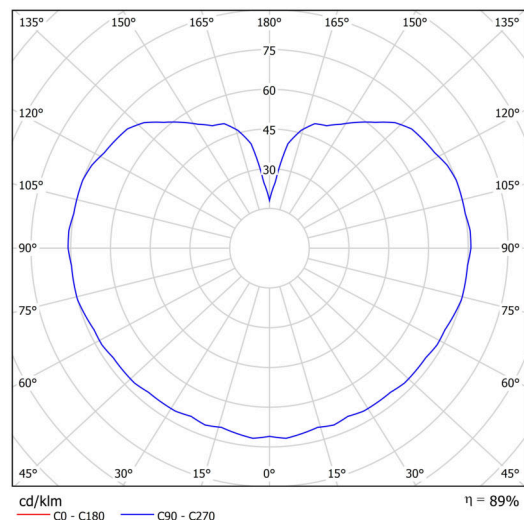

ISIS P1 PM-M

Kód produktu: ISI72927

Typ: LED-5L05E500Z11/PM1M/a3 MS DALI 4K#

Krátký popis svítidla: Mosazné závěsné LED svítidlo DALI a matované PMMA stínidlo.

Technické

Typy svítidel	Stmívatelné
Typ montáže	závěsné - tyč
Materiál základny	Mosaz
Materiál stínidla	opálový polymethylmetakrylát
Barva základny	mosaz leštěná
Barva stínidla	bílá
Držení stínidla	ocelový držák
Umístění montáže	strop
Šířka	200 mm
Délka	200 mm
Výška	200 mm
Průměr	Ø 200 mm
Délka závěsu	600 mm
Montážní otvor	none
Kabelový vstup	není
Energetická třída	D
Rázová pevnost	IK06
Provozní teplota	od -20°C do +30°C

Elektrické

Příkon	8 W
Stupeň krytí	IP40
Objímka	LED modul
Svorkovnice	není
Počet svítidel na jistič B16A	45 ks
Počet svítidel na jistič C16A	70 ks

Světelné

Světelný tok svítidla	1130 lm
Světelný tok zdroje	1280 lm
Měrný výkon	141 lm/W
Teplota	4000 K
Životnost LED L80/B10	100000 hod
CRI	Ra80
MacAdam	3
Fotobiologická bezpečnost svítidla dle EN 62471 (Blue light hazard)	Risk group 0

Eulum data pro výpočtové programy jsou k dispozici na www.osmont.cz.