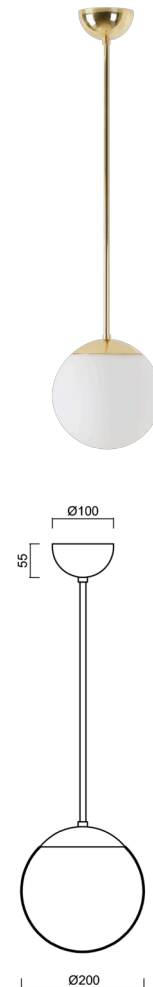

ISIS P1 PM-M

Kód produktu: ISI72927

Typ: LED-5L05E500Z11/PM1M/a3 MS DALI 4K#

Krátký popis svítidla: Mosazné závěsné LED svítidlo DALI a matované PMMA stínidlo.

Technické

Typy svítidel	Stmívatelné
Typ montáže	závěsné - tyč
Materiál základny	Mosaz
Materiál stínidla	opálový polymethylmetakrylát
Barva základny	mosaz leštěná
Barva stínidla	bílá
Držení stínidla	ocelový držák
Umístění montáže	strop
Šířka	200 mm
Délka	200 mm
Výška	200 mm
Průměr	Ø 200 mm
Délka závěsu	600 mm
Montážní otvor	none
Kabelový vstup	není
Energetická třída	D
Rázová pevnost	IK06
Provozní teplota	od -20°C do +30°C

Elektrické

Příkon	8 W
Stupeň krytí	IP40
Objímka	LED modul
Svorkovnice	není
Počet svítidel na jistič B16A	45 ks
Počet svítidel na jistič C16A	70 ks

Světelné

Světelný tok svítidla	1130 lm
Světelný tok zdroje	1280 lm
Měrný výkon	141 lm/W
Teplota	4000 K
Životnost LED L80/B10	100000 hod
CRI	Ra80
MacAdam	3
Fotobiologická bezpečnost svítidla dle EN 62471 (Blue light hazard)	Risk group 0

Eulum data pro výpočtové programy jsou k dispozici na www.osmont.cz.