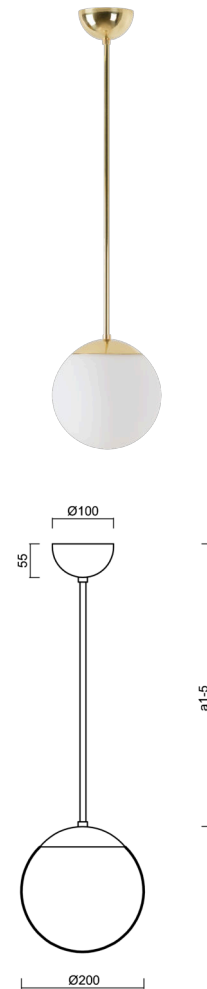

ISIS P1 PM-M

LED-5L05E500Z11/PM1M/a2 MS DALI 4K#

WWW.OSMONT.CZ

ISIS P1 PM-M

Kód produktu: ISI72926

Typ: LED-5L05E500Z11/PM1M/a2 MS DALI 4K#

Krátký popis svítidla: Mosazné závěsné LED svítidlo DALI a matované PMMA stínidlo.

Technické

Typy svítidel	Stmívatelné
Typ montáže	závěsné - tyč
Materiál základny	Mosaz
Materiál stínidla	opálový polymethylmetakrylát
Barva základny	mosaz leštěná
Barva stínidla	bílá
Držení stínidla	ocelový držák
Umístění montáže	strop
Šířka	200 mm
Délka	200 mm
Výška	200 mm
Průměr	Ø 200 mm
Délka závěsu	400 mm
Montážní otvor	none
Kabelový vstup	není
Energetická třída	D
Rázová pevnost	IK06
Provozní teplota	od -20°C do +30°C

Elektrické

Příkon	8 W
Stupeň krytí	IP40
Objemka	LED modul
Svorkovnice	není
Počet svítidel na jistič B16A	45 ks
Počet svítidel na jistič C16A	70 ks

Světelné

Světelný tok svítidla	1130 lm
Světelný tok zdroje	1280 lm
Měrný výkon	141 lm/W
Teplota	4000 K
Životnost LED L80/B10	100000 hod
CRI	Ra80
MacAdam	3
Fotobiologická bezpečnost svítidla dle EN 62471 (Blue light hazard)	Risk group 0