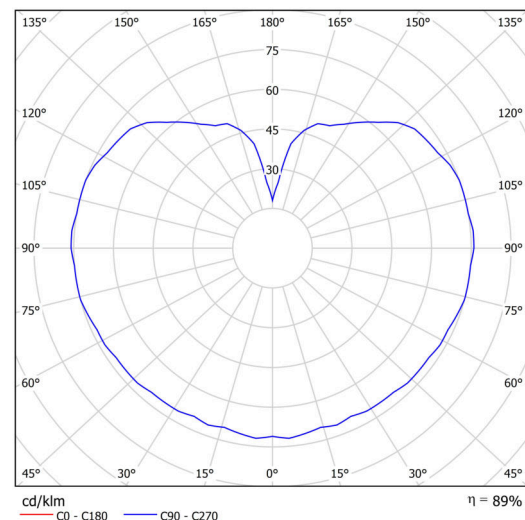

Technické

Typy svítidel	Stmívatelné
Typ montáže	závěsné - tyč
Materiál základny	Mosaz
Materiál stínidla	opálový polymethylmetakrylát
Barva základny	mosaz leštěná
Barva stínidla	bílá
Držení stínidla	ocelový držák
Umístění montáže	strop
Šířka	200 mm
Délka	200 mm
Výška	200 mm
Průměr	Ø 200 mm
Délka závěsu	400 mm
Montážní otvor	none
Kabelový vstup	není
Energetická třída	D
Rázová pevnost	IK06
Provozní teplota	od -20°C do +30°C

Elektrické

Příkon	8 W
Stupeň krytí	IP40
Objemka	LED modul
Svorkovnice	není
Počet svítidel na jistič B16A	45 ks
Počet svítidel na jistič C16A	70 ks

Světelné

Světelný tok svítidla	1130 lm
Světelný tok zdroje	1280 lm
Měrný výkon	141 lm/W
Teplota	4000 K
Životnost LED L80/B10	100000 hod
CRI	Ra80
MacAdam	3
Fotobiologická bezpečnost svítidla dle EN 62471 (Blue light hazard)	Risk group 0