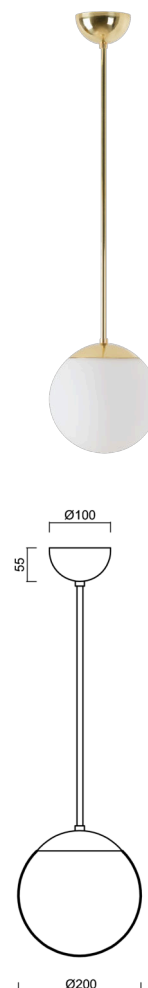

ISIS P1 PM-M

Kód produktu: ISI72925

Typ: LED-5L05E500Z11/PM1M/a1 MS DALI 4K#

Krátký popis svítidla: Mosazné závěsné LED svítidlo DALI a matované PMMA stínidlo.

Technické

Typy svítidel	Stmívatelné
Typ montáže	závěsné - tyč
Materiál základny	Mosaz
Materiál stínidla	opálový polymethylmetakrylát
Barva základny	mosaz leštěná
Barva stínidla	bílá
Držení stínidla	ocelový držák
Umístění montáže	strop
Šířka	200 mm
Délka	200 mm
Výška	200 mm
Průměr	Ø 200 mm
Délka závěsu	200 mm
Montážní otvor	none
Kabelový vstup	není
Energetická třída	D
Rázová pevnost	IK06
Provozní teplota	od -20°C do +30°C

Elektrické

Příkon	8 W
Stupeň krytí	IP40
Objímka	LED modul
Svorkovnice	není
Počet svítidel na jistič B16A	45 ks
Počet svítidel na jistič C16A	70 ks

Světelné

Světelný tok svítidla	1130 lm
Světelný tok zdroje	1280 lm
Měrný výkon	141 lm/W
Teplota	4000 K
Životnost LED L80/B10	100000 hod
CRI	Ra80
MacAdam	3
Fotobiologická bezpečnost svítidla dle EN 62471 (Blue light hazard)	Risk group 0

Eulum data pro výpočtové programy jsou k dispozici na www.osmont.cz.