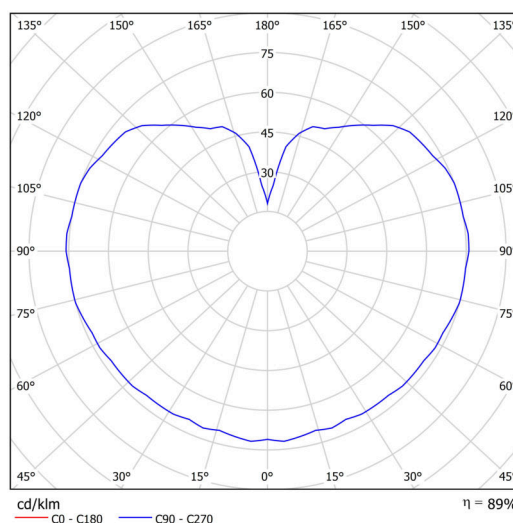

ISIS P1 PM-M

Kód produktu: ISI72925

Typ: LED-5L05E500Z11/PM1M/a1 MS DALI 4K#

Krátký popis svítidla: Mosazné závěsné LED svítidlo DALI a matované PMMA stínidlo.

Technické

Typy svítidel	Stmívatelné
Typ montáže	závěsné - tyč
Materiál základny	Mosaz
Materiál stínidla	opálový polymethylmetakrylát
Barva základny	mosaz leštěná
Barva stínidla	bílá
Držení stínidla	ocelový držák
Umístění montáže	strop
Šířka	200 mm
Délka	200 mm
Výška	200 mm
Průměr	Ø 200 mm
Délka závěsu	200 mm
Montážní otvor	none
Kabelový vstup	není
Energetická třída	D
Rázová pevnost	IK06
Provozní teplota	od -20°C do +30°C

Elektrické

Příkon	8 W
Stupeň krytí	IP40
Objímka	LED modul
Svorkovnice	není
Počet svítidel na jistič B16A	45 ks
Počet svítidel na jistič C16A	70 ks

Světelné

Světelný tok svítidla	1130 lm
Světelný tok zdroje	1280 lm
Měrný výkon	141 lm/W
Teplota	4000 K
Životnost LED L80/B10	100000 hod
CRI	Ra80
MacAdam	3
Fotobiologická bezpečnost svítidla dle EN 62471 (Blue light hazard)	Risk group 0

Eulum data pro výpočtové programy jsou k dispozici na www.osmont.cz.