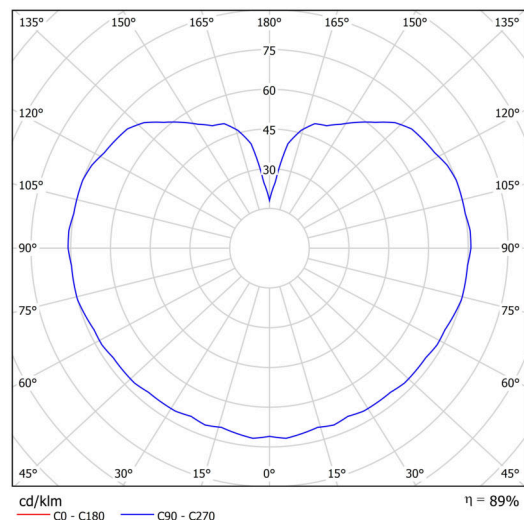

ISIS P1 PM-M

Kód produktu: ISI72924

Typ: LED-5L05E500Z11/PM1M/a5 MS 4K#

Krátký popis svítidla: Mosazné závěsné LED svítidlo ON/OFF a matované PMMA stínidlo.

Technické

Typy svítidel	Klasické on/off
Typ montáže	závěsné - tyč
Materiál základny	Mosaz
Materiál stínidla	opálový polymethylmetakrylát
Barva základny	mosaz leštěná
Barva stínidla	bílá
Držení stínidla	ocelový držák
Umístění montáže	strop
Šířka	200 mm
Délka	200 mm
Výška	200 mm
Průměr	Ø 200 mm
Délka závěsu	1000 mm
Montážní otvor	none
Kabelový vstup	není
Energetická třída	D
Rázová pevnost	IK06
Provozní teplota	od -20°C do +30°C

Elektrické

Příkon	8 W
Stupeň krytí	IP40
Objímka	LED modul
Svorkovnice	není
Počet svítidel na jistič B10A	50 ks
Počet svítidel na jistič B16A	78 ks
Počet svítidel na jistič C10A	84 ks
Počet svítidel na jistič C16A	130 ks

Světelné

Světelný tok svítidla	1130 lm
Světelný tok zdroje	1280 lm
Měrný výkon	141 lm/W
Teplota	4000 K
Životnost LED L80/B10	100000 hod
CRI	Ra80
MacAdam	3
Fotobiologická bezpečnost svítidla dle EN 62471 (Blue light hazard)	Risk group 0

Eulum data pro výpočtové programy jsou k dispozici na www.osmont.cz.