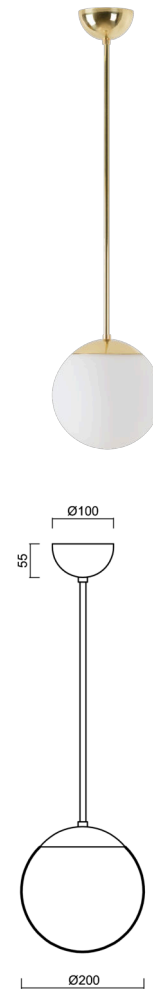

ISIS P1 PM-M

Kód produktu: ISI72924

Typ: LED-5L05E500Z11/PM1M/a5 MS 4K#

Krátký popis svítidla: Mosazné závěsné LED svítidlo ON/OFF a matované PMMA stínidlo.

Technické

Typy svítidel	Klasické on/off
Typ montáže	závěsné - tyč
Materiál základny	Mosaz
Materiál stínidla	opálový polymethylmetakrylát
Barva základny	mosaz leštěná
Barva stínidla	bílá
Držení stínidla	ocelový držák
Umístění montáže	strop
Šířka	200 mm
Délka	200 mm
Výška	200 mm
Průměr	Ø 200 mm
Délka závěsu	1000 mm
Montážní otvor	none
Kabelový vstup	není
Energetická třída	D
Rázová pevnost	IK06
Provozní teplota	od -20°C do +30°C

Elektrické

Příkon	8 W
Stupeň krytí	IP40
Objímka	LED modul
Svorkovnice	není
Počet svítidel na jistič B10A	50 ks
Počet svítidel na jistič B16A	78 ks
Počet svítidel na jistič C10A	84 ks
Počet svítidel na jistič C16A	130 ks

Světelné

Světelný tok svítidla	1130 lm
Světelný tok zdroje	1280 lm
Měrný výkon	141 lm/W
Teplota	4000 K
Životnost LED L80/B10	100000 hod
CRI	Ra80
MacAdam	3
Fotobiologická bezpečnost svítidla dle EN 62471 (Blue light hazard)	Risk group 0

Eulum data pro výpočtové programy jsou k dispozici na www.osmont.cz.