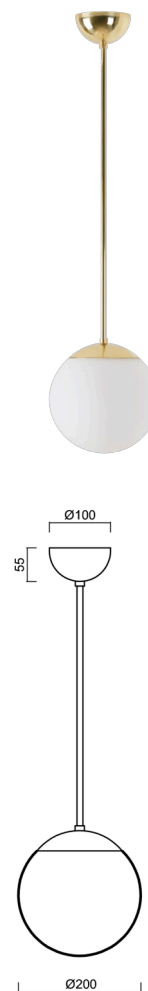

ISIS P1 PM-M

Kód produktu: ISI72923

Typ: LED-5L05E500Z11/PM1M/a4 MS 4K#

Krátký popis svítidla: Mosazné závěsné LED svítidlo ON/OFF a matované PMMA stínidlo.

Technické

Typy svítidel	Klasické on/off
Typ montáže	závěsné - tyč
Materiál základny	Mosaz
Materiál stínidla	opálový polymethylmetakrylát
Barva základny	mosaz leštěná
Barva stínidla	bílá
Držení stínidla	ocelový držák
Umístění montáže	strop
Šířka	200 mm
Délka	200 mm
Výška	200 mm
Průměr	Ø 200 mm
Délka závěsu	800 mm
Montážní otvor	none
Kabelový vstup	není
Energetická třída	D
Rázová pevnost	IK06
Provozní teplota	od -20°C do +30°C

Elektrické

Příkon	8 W
Stupeň krytí	IP40
Objímka	LED modul
Svorkovnice	není
Počet svítidel na jistič B10A	50 ks
Počet svítidel na jistič B16A	78 ks
Počet svítidel na jistič C10A	84 ks
Počet svítidel na jistič C16A	130 ks

Světelné

Světelný tok svítidla	1130 lm
Světelný tok zdroje	1280 lm
Měrný výkon	141 lm/W
Teplota	4000 K
Životnost LED L80/B10	100000 hod
CRI	Ra80
MacAdam	3
Fotobiologická bezpečnost svítidla dle EN 62471 (Blue light hazard)	Risk group 0

Eulum data pro výpočtové programy jsou k dispozici na www.osmont.cz.