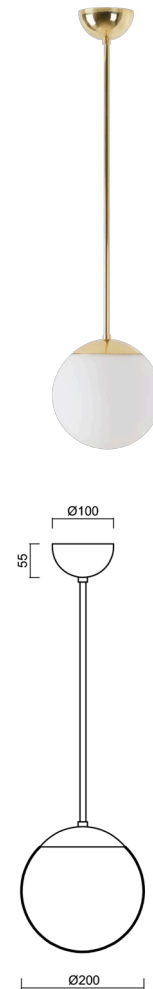

ISIS P1 PM-M

Kód produktu: ISI72922

Typ: LED-5L05E500Z11/PM1M/a3 MS 4K#

Krátký popis svítidla: Mosazné závěsné LED svítidlo ON/OFF a matované PMMA stínidlo.

Technické

Typy svítidel	Klasické on/off
Typ montáže	závěsné - tyč
Materiál základny	Mosaz
Materiál stínidla	opálový polymethylmetakrylát
Barva základny	mosaz leštěná
Barva stínidla	bílá
Držení stínidla	ocelový držák
Umístění montáže	strop
Šířka	200 mm
Délka	200 mm
Výška	200 mm
Průměr	Ø 200 mm
Délka závěsu	600 mm
Montážní otvor	none
Kabelový vstup	není
Energetická třída	D
Rázová pevnost	IK06
Provozní teplota	od -20°C do +30°C

Elektrické

Příkon	8 W
Stupeň krytí	IP40
Objímka	LED modul
Svorkovnice	není
Počet svítidel na jistič B10A	50 ks
Počet svítidel na jistič B16A	78 ks
Počet svítidel na jistič C10A	84 ks
Počet svítidel na jistič C16A	130 ks

Světelné

Světelný tok svítidla	1130 lm
Světelný tok zdroje	1280 lm
Měrný výkon	141 lm/W
Teplota	4000 K
Životnost LED L80/B10	100000 hod
CRI	Ra80
MacAdam	3
Fotobiologická bezpečnost svítidla dle EN 62471 (Blue light hazard)	Risk group 0

Eulum data pro výpočtové programy jsou k dispozici na www.osmont.cz.