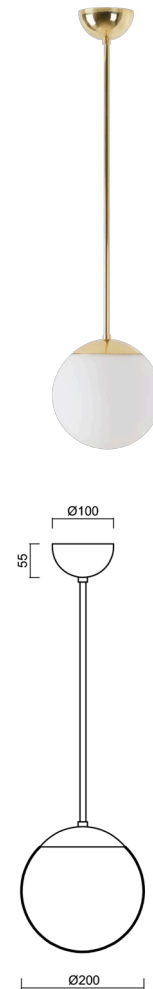

ISIS P1 PM-M

Kód produktu: ISI72921

Typ: LED-5L05E500Z11/PM1M/a2 MS 4K#

Krátký popis svítidla: Mosazné závěsné LED svítidlo ON/OFF a matované PMMA stínidlo.

Technické

Typy svítidel	Klasické on/off
Typ montáže	závěsné - tyč
Materiál základny	Mosaz
Materiál stínidla	opálový polymethylmetakrylát
Barva základny	mosaz leštěná
Barva stínidla	bílá
Držení stínidla	ocelový držák
Umístění montáže	strop
Šířka	200 mm
Délka	200 mm
Výška	200 mm
Průměr	Ø 200 mm
Délka závěsu	400 mm
Montážní otvor	none
Kabelový vstup	není
Energetická třída	D
Rázová pevnost	IK06
Provozní teplota	od -20°C do +30°C

Elektrické

Příkon	8 W
Stupeň krytí	IP40
Objímka	LED modul
Svorkovnice	není
Počet svítidel na jistič B10A	50 ks
Počet svítidel na jistič B16A	78 ks
Počet svítidel na jistič C10A	84 ks
Počet svítidel na jistič C16A	130 ks

Světelné

Světelný tok svítidla	1130 lm
Světelný tok zdroje	1280 lm
Měrný výkon	141 lm/W
Teplota	4000 K
Životnost LED L80/B10	100000 hod
CRI	Ra80
MacAdam	3
Fotobiologická bezpečnost svítidla dle EN 62471 (Blue light hazard)	Risk group 0

Eulum data pro výpočtové programy jsou k dispozici na www.osmont.cz.