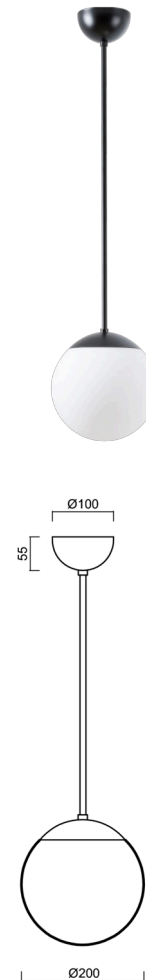

ISIS P1 PM-M

Kód produktu: ISI72918

Typ: LED-5L05E500Z11/PM1M/a4 C DALI 4K#

Krátký popis svítidla: Černé závěsné LED svítidlo DALI a matované PMMA stínidlo.

Technické

Typy svítidel	Stmívatelné
Typ montáže	závěsné - tyč
Materiál základny	ocel
Materiál stínidla	opálový polymethylmetakrylát
Barva základny	černá Ral9005
Barva stínidla	bílá
Držení stínidla	ocelový držák
Umístění montáže	strop
Šířka	200 mm
Délka	200 mm
Výška	200 mm
Průměr	ø 200 mm
Délka závěsu	800 mm
Montážní otvor	none
Kabelový vstup	není
Energetická třída	D
Rázová pevnost	IK06
Provozní teplota	od -20°C do +30°C

Elektrické

Příkon	8 W
Stupeň krytí	IP40
Objímka	LED modul
Svorkovnice	není
Počet svítidel na jistič B16A	45 ks
Počet svítidel na jistič C16A	70 ks

Světelné

Světelný tok svítidla	1130 lm
Světelný tok zdroje	1280 lm
Měrný výkon	141 lm/W
Teplota	4000 K
Životnost LED L80/B10	100000 hod
CRI	Ra80
MacAdam	3
Fotobiologická bezpečnost svítidla dle EN 62471 (Blue light hazard)	Risk group 0

Eulum data pro výpočtové programy jsou k dispozici na www.osmont.cz.