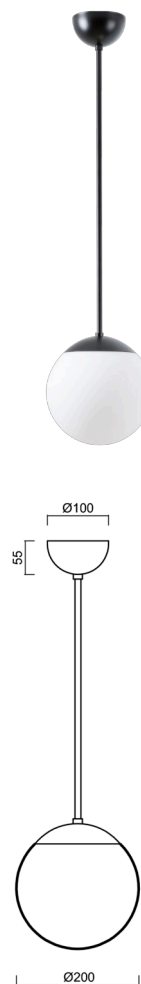

## ISIS P1 PM-M

---

LED-5L05E500Z11/PM1M/a2 C DALI 4K#

[WWW.OSMONT.CZ](http://WWW.OSMONT.CZ)

# ISIS P1 PM-M

Kód produktu: ISI72916

Typ: LED-5L05E500Z11/PM1M/a2 C DALI 4K#

Krátký popis svítidla: Černé závěsné LED svítidlo DALI a matované PMMA stínidlo.

## Technické

Typy svítidel	Stmívatelné
Typ montáže	závěsné - tyč
Materiál základny	ocel
Materiál stínidla	opálový polymethylmetakrylát
Barva základny	černá Ral9005
Barva stínidla	bílá
Držení stínidla	ocelový držák
Umístění montáže	strop
Šířka	200 mm
Délka	200 mm
Výška	200 mm
Průměr	Ø 200 mm
Délka závěsu	400 mm
Montážní otvor	none
Kabelový vstup	není
Energetická třída	D
Rázová pevnost	IK06
Provozní teplota	od -20°C do +30°C