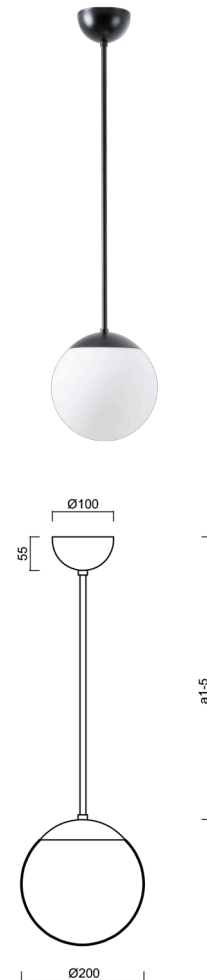

ISIS P1 PM-M

Kód produktu: ISI72915

Typ: LED-5L05E500Z11/PM1M/a1 C DALI 4K#

Krátký popis svítidla: Černé závěsné LED svítidlo DALI a matované PMMA stínidlo.

Technické

Typy svítidel	Stmívatelné
Typ montáže	závěsné - tyč
Materiál základny	ocel
Materiál stínidla	opálový polymethylmetakrylát
Barva základny	černá Ral9005
Barva stínidla	bílá
Držení stínidla	ocelový držák
Umístění montáže	strop
Šířka	200 mm
Délka	200 mm
Výška	200 mm
Průměr	Ø 200 mm
Délka závěsu	200 mm
Montážní otvor	none
Kabelový vstup	není
Energetická třída	D
Rázová pevnost	IK06
Provozní teplota	od -20°C do +30°C

Elektrické

Příkon	8 W
Stupeň krytí	IP40
Objímka	LED modul
Svorkovnice	není
Počet svítidel na jistič B16A	45 ks
Počet svítidel na jistič C16A	70 ks

Světelné

Světelný tok svítidla	1130 lm
Světelný tok zdroje	1280 lm
Měrný výkon	141 lm/W
Teplota	4000 K
Životnost LED L80/B10	100000 hod
CRI	Ra80
MacAdam	3
Fotobiologická bezpečnost svítidla dle EN 62471 (Blue light hazard)	Risk group 0

Eulum data pro výpočtové programy jsou k dispozici na www.osmont.cz.