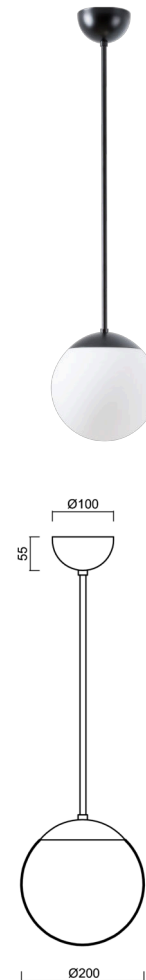

ISIS P1 PM-M

Kód produktu: ISI72911

Typ: LED-5L05E500Z11/PM1M/a2 C 4K#

Krátký popis svítidla: Černé závěsné LED svítidlo ON/OFF a matované PMMA stínidlo.

Technické

Typy svítidel	Klasické on/off
Typ montáže	závěsné - tyč
Materiál základny	ocel
Materiál stínidla	opálový polymethylmetakrylát
Barva základny	černá Ral9005
Barva stínidla	bílá
Držení stínidla	ocelový držák
Umístění montáže	strop
Šířka	200 mm
Délka	200 mm
Výška	200 mm
Průměr	ø 200 mm
Délka závěsu	400 mm
Montážní otvor	none
Kabelový vstup	není
Energetická třída	D
Rázová pevnost	IK06
Provozní teplota	od -20°C do +30°C

Elektrické

Příkon	8 W
Stupeň krytí	IP40
Objímka	LED modul
Svorkovnice	není
Počet svítidel na jistič B10A	50 ks
Počet svítidel na jistič B16A	78 ks
Počet svítidel na jistič C10A	84 ks
Počet svítidel na jistič C16A	130 ks

Světelné

Světelný tok svítidla	1130 lm
Světelný tok zdroje	1280 lm
Měrný výkon	141 lm/W
Teplota	4000 K
Životnost LED L80/B10	100000 hod
CRI	Ra80
MacAdam	3
Fotobiologická bezpečnost svítidla dle EN 62471 (Blue light hazard)	Risk group 0

Eulum data pro výpočtové programy jsou k dispozici na www.osmont.cz.