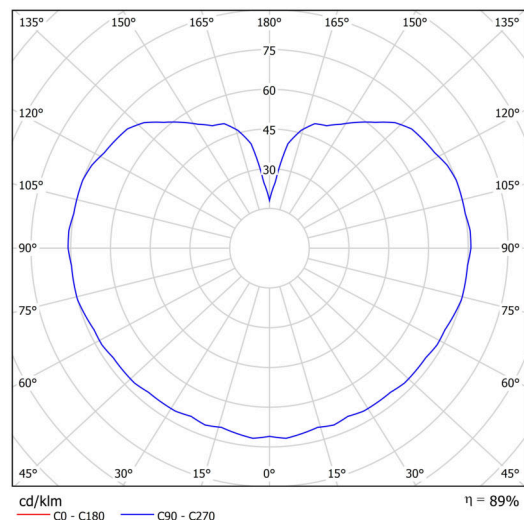

ISIS P1 PM-M

Kód produktu: ISI72911

Typ: LED-5L05E500Z11/PM1M/a2 C 4K#

Krátký popis svítidla: Černé závěsné LED svítidlo ON/OFF a matované PMMA stínidlo.

Technické

Typy svítidel	Klasické on/off
Typ montáže	závěsné - tyč
Materiál základny	ocel
Materiál stínidla	opálový polymethylmetakrylát
Barva základny	černá Ral9005
Barva stínidla	bílá
Držení stínidla	ocelový držák
Umístění montáže	strop
Šířka	200 mm
Délka	200 mm
Výška	200 mm
Průměr	ø 200 mm
Délka závěsu	400 mm
Montážní otvor	none
Kabelový vstup	není
Energetická třída	D
Rázová pevnost	IK06
Provozní teplota	od -20°C do +30°C

Elektrické

Příkon	8 W
Stupeň krytí	IP40
Objímka	LED modul
Svorkovnice	není
Počet svítidel na jistič B10A	50 ks
Počet svítidel na jistič B16A	78 ks
Počet svítidel na jistič C10A	84 ks
Počet svítidel na jistič C16A	130 ks

Světelné

Světelný tok svítidla	1130 lm
Světelný tok zdroje	1280 lm
Měrný výkon	141 lm/W
Teplota	4000 K
Životnost LED L80/B10	100000 hod
CRI	Ra80
MacAdam	3
Fotobiologická bezpečnost svítidla dle EN 62471 (Blue light hazard)	Risk group 0

Eulum data pro výpočtové programy jsou k dispozici na www.osmont.cz.