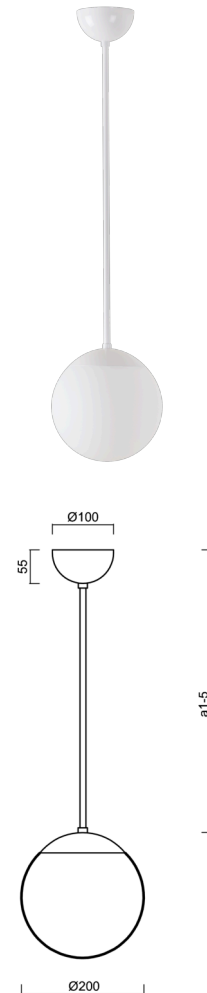

ISIS P1 PM-M

Kód produktu: ISI72908

Typ: LED-5L05E500Z11/PM1M/a4 B DALI 4K#

Krátký popis svítidla: Bílé závěsné LED svítidlo DALI a matované PMMA stínidlo.

Technické

Typy svítidel	Stmívatelné
Typ montáže	závěsné - tyč
Materiál základny	ocel
Materiál stínidla	opálový polymethylmetakrylát
Barva základny	bílá Ral9003
Barva stínidla	bílá
Držení stínidla	ocelový držák
Umístění montáže	strop
Šířka	200 mm
Délka	200 mm
Výška	200 mm
Průměr	Ø 200 mm
Délka závěsu	800 mm
Montážní otvor	none
Kabelový vstup	není
Energetická třída	D
Rázová pevnost	IK06
Provozní teplota	od -20°C do +30°C

Elektrické

Příkon	8 W
Stupeň krytí	IP40
Objímka	LED modul
Svorkovnice	není
Počet svítidel na jistič B16A	45 ks
Počet svítidel na jistič C16A	70 ks

Světelné

Světelný tok svítidla	1130 lm
Světelný tok zdroje	1280 lm
Měrný výkon	141 lm/W
Teplota	4000 K
Životnost LED L80/B10	100000 hod
CRI	Ra80
MacAdam	3
Fotobiologická bezpečnost svítidla dle EN 62471 (Blue light hazard)	Risk group 0

Eulum data pro výpočtové programy jsou k dispozici na www.osmont.cz.