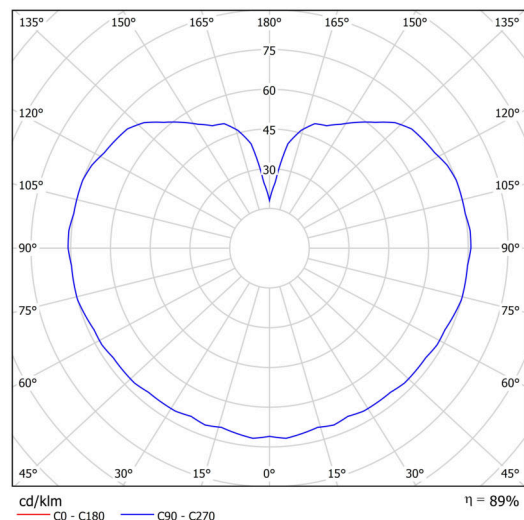

ISIS P1 PM-M

Kód produktu: ISI72908

Typ: LED-5L05E500Z11/PM1M/a4 B DALI 4K#

Krátký popis svítidla: Bílé závěsné LED svítidlo DALI a matované PMMA stínidlo.

Technické

Typy svítidel	Stmívatelné
Typ montáže	závěsné - tyč
Materiál základny	ocel
Materiál stínidla	opálový polymethylmetakrylát
Barva základny	bílá Ral9003
Barva stínidla	bílá
Držení stínidla	ocelový držák
Umístění montáže	strop
Šířka	200 mm
Délka	200 mm
Výška	200 mm
Průměr	Ø 200 mm
Délka závěsu	800 mm
Montážní otvor	none
Kabelový vstup	není
Energetická třída	D
Rázová pevnost	IK06
Provozní teplota	od -20°C do +30°C

Elektrické

Příkon	8 W
Stupeň krytí	IP40
Objímka	LED modul
Svorkovnice	není
Počet svítidel na jistič B16A	45 ks
Počet svítidel na jistič C16A	70 ks

Světelné

Světelný tok svítidla	1130 lm
Světelný tok zdroje	1280 lm
Měrný výkon	141 lm/W
Teplota	4000 K
Životnost LED L80/B10	100000 hod
CRI	Ra80
MacAdam	3
Fotobiologická bezpečnost svítidla dle EN 62471 (Blue light hazard)	Risk group 0

Eulum data pro výpočtové programy jsou k dispozici na www.osmont.cz.