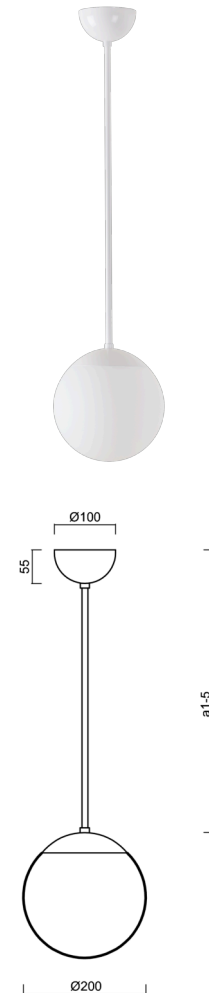

ISIS P1 PM-M

Kód produktu: ISI72906

Typ: LED-5L05E500Z11/PM1M/a2 B DALI 4K#

Krátký popis svítidla: Bílé závěsné LED svítidlo DALI a matované PMMA stínidlo.

Technické

Typy svítidel	Stmívatelné
Typ montáže	závěsné - tyč
Materiál základny	ocel
Materiál stínidla	opálový polymethylmetakrylát
Barva základny	bílá Ral9003
Barva stínidla	bílá
Držení stínidla	ocelový držák
Umístění montáže	strop
Šířka	200 mm
Délka	200 mm
Výška	200 mm
Průměr	Ø 200 mm
Délka závěsu	400 mm
Montážní otvor	none
Kabelový vstup	není
Energetická třída	D
Rázová pevnost	IK06
Provozní teplota	od -20°C do +30°C

Elektrické

Příkon	8 W
Stupeň krytí	IP40
Objímka	LED modul
Svorkovnice	není
Počet svítidel na jistič B16A	45 ks
Počet svítidel na jistič C16A	70 ks

Světelné

Světelný tok svítidla	1130 lm
Světelný tok zdroje	1280 lm
Měrný výkon	141 lm/W
Teplota	4000 K
Životnost LED L80/B10	100000 hod
CRI	Ra80
MacAdam	3
Fotobiologická bezpečnost svítidla dle EN 62471 (Blue light hazard)	Risk group 0

Eulum data pro výpočtové programy jsou k dispozici na www.osmont.cz.