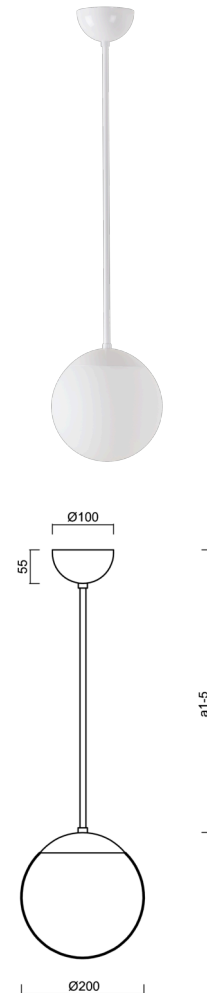

ISIS P1 PM-M

Kód produktu: ISI72905

Typ: LED-5L05E500Z11/PM1M/a1 B DALI 4K#

Krátký popis svítidla: Bílé závěsné LED svítidlo DALI a matované PMMA stínidlo.

Technické

Typy svítidel	Stmívatelné
Typ montáže	závěsné - tyč
Materiál základny	ocel
Materiál stínidla	opálový polymethylmetakrylát
Barva základny	bílá Ral9003
Barva stínidla	bílá
Držení stínidla	ocelový držák
Umístění montáže	strop
Šířka	200 mm
Délka	200 mm
Výška	200 mm
Průměr	Ø 200 mm
Délka závěsu	200 mm
Montážní otvor	none
Kabelový vstup	není
Energetická třída	D
Rázová pevnost	IK06
Provozní teplota	od -20°C do +30°C

Elektrické

Příkon	8 W
Stupeň krytí	IP40
Objemka	LED modul
Svorkovnice	není
Počet svítidel na jistič B16A	45 ks
Počet svítidel na jistič C16A	70 ks

Světelné

Světelný tok svítidla	1130 lm
Světelný tok zdroje	1280 lm
Měrný výkon	141 lm/W
Teplota	4000 K
Životnost LED L80/B10	100000 hod
CRI	Ra80
MacAdam	3
Fotobiologická bezpečnost svítidla dle EN 62471 (Blue light hazard)	Risk group 0

Eulum data pro výpočtové programy jsou k dispozici na www.osmont.cz.