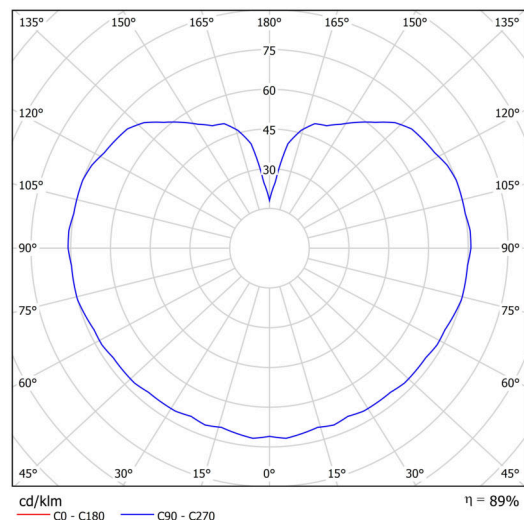

ISIS P1 PM-M

Kód produktu: ISI72905

Typ: LED-5L05E500Z11/PM1M/a1 B DALI 4K#

Krátký popis svítidla: Bílé závěsné LED svítidlo DALI a matované PMMA stínidlo.

Technické

Typy svítidel	Stmívatelné
Typ montáže	závěsné - tyč
Materiál základny	ocel
Materiál stínidla	opálový polymethylmetakrylát
Barva základny	bílá Ral9003
Barva stínidla	bílá
Držení stínidla	ocelový držák
Umístění montáže	strop
Šířka	200 mm
Délka	200 mm
Výška	200 mm
Průměr	Ø 200 mm
Délka závěsu	200 mm
Montážní otvor	none
Kabelový vstup	není
Energetická třída	D
Rázová pevnost	IK06
Provozní teplota	od -20°C do +30°C

Elektrické

Příkon	8 W
Stupeň krytí	IP40
Objemka	LED modul
Svorkovnice	není
Počet svítidel na jistič B16A	45 ks
Počet svítidel na jistič C16A	70 ks

Světelné

Světelný tok svítidla	1130 lm
Světelný tok zdroje	1280 lm
Měrný výkon	141 lm/W
Teplota	4000 K
Životnost LED L80/B10	100000 hod
CRI	Ra80
MacAdam	3
Fotobiologická bezpečnost svítidla dle EN 62471 (Blue light hazard)	Risk group 0

Eulum data pro výpočtové programy jsou k dispozici na www.osmont.cz.