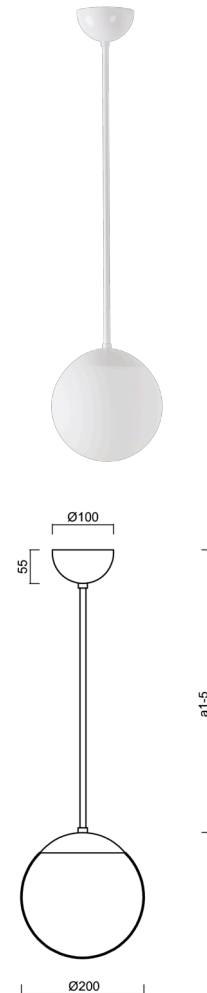

ISIS P1 PM-M

Kód produktu: ISI72904

Typ: LED-5L05E500Z11/PM1M/a5 B 4K#

Krátký popis svítidla: Bílé závěsné LED svítidlo ON/OFF a matované PMMA stínidlo.

Technické

Typy svítidel	Klasické on/off
Typ montáže	závěsné - tyč
Materiál základny	ocel
Materiál stínidla	opálový polymethylmetakrylát
Barva základny	bílá Ral9003
Barva stínidla	bílá
Držení stínidla	ocelový držák
Umístění montáže	strop
Šířka	200 mm
Délka	200 mm
Výška	200 mm
Průměr	ø 200 mm
Délka závěsu	1000 mm
Montážní otvor	none
Kabelový vstup	není
Energetická třída	D
Rázová pevnost	IK06
Provozní teplota	od -20°C do +30°C

Elektrické

Příkon	8 W
Stupeň krytí	IP40
Objímka	LED modul
Svorkovnice	není
Počet svítidel na jistič B10A	50 ks
Počet svítidel na jistič B16A	78 ks
Počet svítidel na jistič C10A	84 ks
Počet svítidel na jistič C16A	130 ks

Světelné

Světelný tok svítidla	1130 lm
Světelný tok zdroje	1280 lm
Měrný výkon	141 lm/W
Teplota	4000 K
Životnost LED L80/B10	100000 hod
CRI	Ra80
MacAdam	3
Fotobiologická bezpečnost svítidla dle EN 62471 (Blue light hazard)	Risk group 0

Eulum data pro výpočtové programy jsou k dispozici na www.osmont.cz.