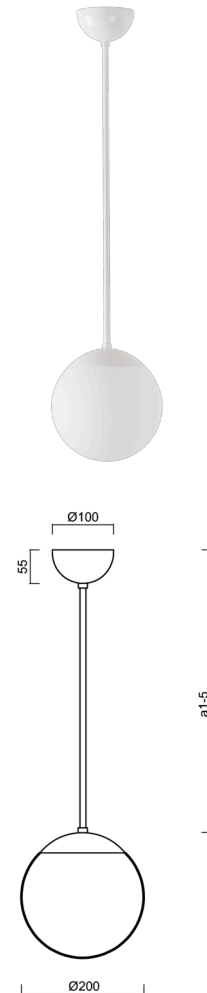

ISIS P1 PM-M

Kód produktu: ISI72903

Typ: LED-5L05E500Z11/PM1M/a4 B 4K#

Krátký popis svítidla: Bílé závěsné LED svítidlo ON/OFF a matované PMMA stínidlo.

Technické

Typy svítidel	Klasické on/off
Typ montáže	závěsné - tyč
Materiál základny	ocel
Materiál stínidla	opálový polymethylmetakrylát
Barva základny	bílá Ral9003
Barva stínidla	bílá
Držení stínidla	ocelový držák
Umístění montáže	strop
Šířka	200 mm
Délka	200 mm
Výška	200 mm
Průměr	ø 200 mm
Délka závěsu	800 mm
Montážní otvor	none
Kabelový vstup	není
Energetická třída	D
Rázová pevnost	IK06
Provozní teplota	od -20°C do +30°C

Elektrické

Příkon	8 W
Stupeň krytí	IP40
Objímka	LED modul
Svorkovnice	není
Počet svítidel na jistič B10A	50 ks
Počet svítidel na jistič B16A	78 ks
Počet svítidel na jistič C10A	84 ks
Počet svítidel na jistič C16A	130 ks

Světelné

Světelný tok svítidla	1130 lm
Světelný tok zdroje	1280 lm
Měrný výkon	141 lm/W
Teplota	4000 K
Životnost LED L80/B10	100000 hod
CRI	Ra80
MacAdam	3
Fotobiologická bezpečnost svítidla dle EN 62471 (Blue light hazard)	Risk group 0

Eulum data pro výpočtové programy jsou k dispozici na www.osmont.cz.