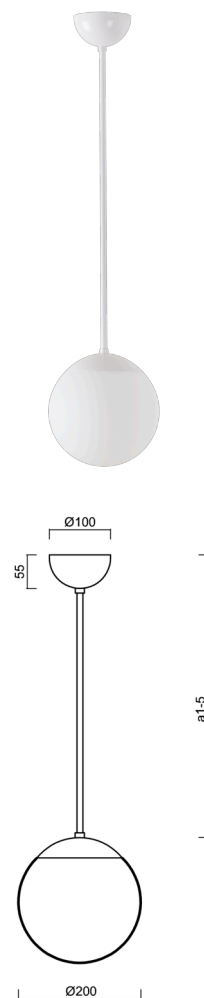

ISIS P1 PM-M

Kód produktu: ISI72901

Typ: LED-5L05E500Z11/PM1M/a2 B 4K#

Krátký popis svítidla: Bílé závěsné LED svítidlo ON/OFF a matované PMMA stínidlo.

Technické

Typy svítidel	Klasické on/off
Typ montáže	závěsné - tyč
Materiál základny	ocel
Materiál stínidla	opálový polymethylmetakrylát
Barva základny	bílá Ral9003
Barva stínidla	bílá
Držení stínidla	ocelový držák
Umístění montáže	strop
Šířka	200 mm
Délka	200 mm
Výška	200 mm
Průměr	ø 200 mm
Délka závěsu	400 mm
Montážní otvor	none
Kabelový vstup	není
Energetická třída	D
Rázová pevnost	IK06
Provozní teplota	od -20°C do +30°C

Elektrické

Příkon	8 W
Stupeň krytí	IP40
Objímka	LED modul
Svorkovnice	není
Počet svítidel na jistič B10A	50 ks
Počet svítidel na jistič B16A	78 ks
Počet svítidel na jistič C10A	84 ks
Počet svítidel na jistič C16A	130 ks

Světelné

Světelný tok svítidla	1130 lm
Světelný tok zdroje	1280 lm
Měrný výkon	141 lm/W
Teplota	4000 K
Životnost LED L80/B10	100000 hod
CRI	Ra80
MacAdam	3
Fotobiologická bezpečnost svítidla dle EN 62471 (Blue light hazard)	Risk group 0

Eulum data pro výpočtové programy jsou k dispozici na www.osmont.cz.