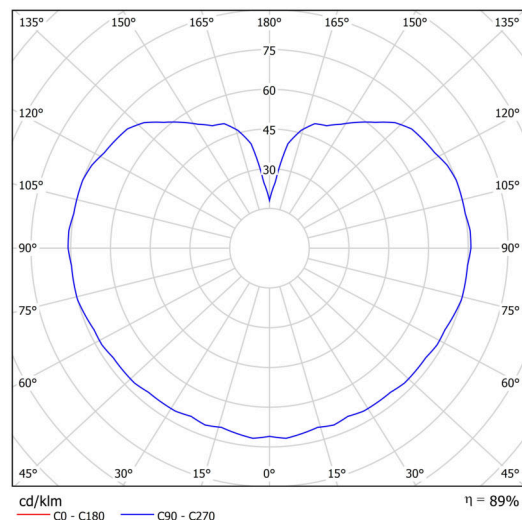

ISIS P1 PM-M

Kód produktu: ISI72900

Typ: LED-5L05E500Z11/PM1M/a1 B 4K#

Krátký popis svítidla: Bílé závěsné LED svítidlo ON/OFF a matované PMMA stínidlo.

Technické

Typy svítidel	Klasické on/off
Typ montáže	závěsné - tyč
Materiál základny	ocel
Materiál stínidla	opálový polymethylmetakrylát
Barva základny	bílá Ral9003
Barva stínidla	bílá
Držení stínidla	ocelový držák
Umístění montáže	strop
Šířka	200 mm
Délka	200 mm
Výška	200 mm
Průměr	Ø 200 mm
Délka závěsu	200 mm
Montážní otvor	none
Kabelový vstup	není
Energetická třída	D
Rázová pevnost	IK06
Provozní teplota	od -20°C do +30°C

Elektrické

Příkon	8 W
Stupeň krytí	IP40
Objímka	LED modul
Svorkovnice	není
Počet svítidel na jistič B10A	50 ks
Počet svítidel na jistič B16A	78 ks
Počet svítidel na jistič C10A	84 ks
Počet svítidel na jistič C16A	130 ks

Světelné

Světelný tok svítidla	1130 lm
Světelný tok zdroje	1280 lm
Měrný výkon	141 lm/W
Teplota	4000 K
Životnost LED L80/B10	100000 hod
CRI	Ra80
MacAdam	3
Fotobiologická bezpečnost svítidla dle EN 62471 (Blue light hazard)	Risk group 0

Eulum data pro výpočtové programy jsou k dispozici na www.osmont.cz.