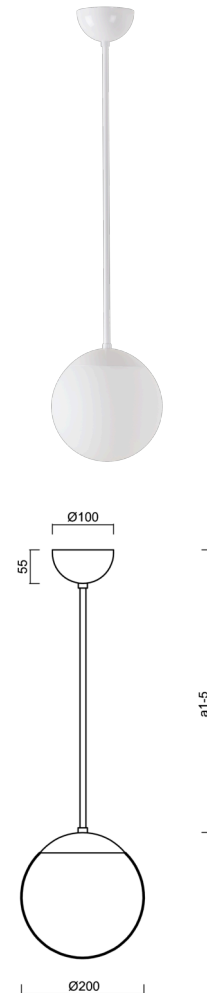

ISIS P1 PM-M

Kód produktu: ISI72900

Typ: LED-5L05E500Z11/PM1M/a1 B 4K#

Krátký popis svítidla: Bílé závěsné LED svítidlo ON/OFF a matované PMMA stínidlo.

Technické

Typy svítidel	Klasické on/off
Typ montáže	závěsné - tyč
Materiál základny	ocel
Materiál stínidla	opálový polymethylmetakrylát
Barva základny	bílá Ral9003
Barva stínidla	bílá
Držení stínidla	ocelový držák
Umístění montáže	strop
Šířka	200 mm
Délka	200 mm
Výška	200 mm
Průměr	Ø 200 mm
Délka závěsu	200 mm
Montážní otvor	none
Kabelový vstup	není
Energetická třída	D
Rázová pevnost	IK06
Provozní teplota	od -20°C do +30°C

Elektrické

Příkon	8 W
Stupeň krytí	IP40
Objímka	LED modul
Svorkovnice	není
Počet svítidel na jistič B10A	50 ks
Počet svítidel na jistič B16A	78 ks
Počet svítidel na jistič C10A	84 ks
Počet svítidel na jistič C16A	130 ks

Světelné

Světelný tok svítidla	1130 lm
Světelný tok zdroje	1280 lm
Měrný výkon	141 lm/W
Teplota	4000 K
Životnost LED L80/B10	100000 hod
CRI	Ra80
MacAdam	3
Fotobiologická bezpečnost svítidla dle EN 62471 (Blue light hazard)	Risk group 0

Eulum data pro výpočtové programy jsou k dispozici na www.osmont.cz.