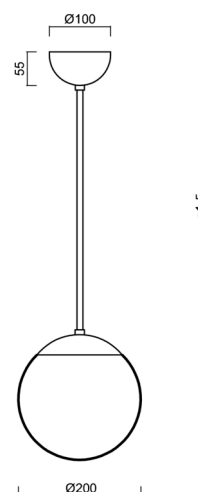

ISIS P1 PM-M

LED-5L05E500Z11/PM1M/a5 NB DALI 3K#

WWW.OSMONT.CZ

ISIS P1 PM-M

Kód produktu: ISI72449

Typ: LED-5L05E500Z11/PM1M/a5 NB DALI 3K#

Krátký popis svítidla: Nerez broušené závěsné LED svítidlo DALI a matované PMMA stínidlo.

Technické

Typy svítidel	Stmívatelné
Typ montáže	závěsné - tyč
Materiál základny	nerez ocel
Materiál stínidla	opálový polymethylmetakrylát
Barva základny	nerez broušená
Barva stínidla	bílá
Držení stínidla	ocelový držák
Umístění montáže	strop
Šířka	200 mm
Délka	200 mm
Výška	200 mm
Průměr	ø 200 mm
Délka závěsu	1000 mm
Montážní otvor	none
Kabelový vstup	není
Energetická třída	D
Rázová pevnost	IK06
Provozní teplota	od -20°C do +30°C

Elektrické

Příkon	8 W
Stupeň krytí	IP40
Objímka	LED modul
Svorkovnice	není
Počet svítidel na jistič B16A	45 ks
Počet svítidel na jistič C16A	70 ks

Světelné

Světelný tok svítidla	1080 lm
Světelný tok zdroje	1230 lm
Měrný výkon	135 lm/W
Teplota	3000 K
Životnost LED L80/B10	100000 hod
CRI	Ra80
MacAdam	3
Fotobiologická bezpečnost svítidla dle EN 62471 (Blue light hazard)	Risk group 0

Eulum data pro výpočtové programy jsou k dispozici na www.osmont.cz.

Logistické

EAN	8591728047313
Hmotnost NTT0	1.4 Kg
Hmotnost BTTO	2 Kg
Počet kartonů	2 ks
Objem balení	0.02 m ³
Balení 1 šířka	0.21 m
Balení 1 délka	0.21 m
Balení 1 výška	0.205 m
Záruka*	60 měsíců