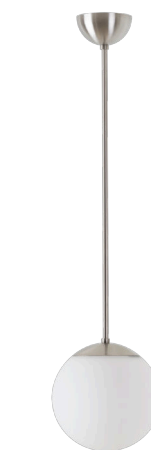

ISIS P1 PM-M

Kód produktu: ISI72449

Typ: LED-5L05E500Z11/PM1M/a5 NB DALI 3K#

Krátký popis svítidla: Nerez broušené závěsné LED svítidlo DALI a matované PMMA stínidlo.

Technické

Typy svítidel	Stmívatelné
Typ montáže	závěsné - tyč
Materiál základny	nerez ocel
Materiál stínidla	opálový polymethylmetakrylát
Barva základny	nerez broušená
Barva stínidla	bílá
Držení stínidla	ocelový držák
Umístění montáže	strop
Šířka	200 mm
Délka	200 mm
Výška	200 mm
Průměr	ø 200 mm
Délka závěsu	1000 mm
Montážní otvor	none
Kabelový vstup	není
Energetická třída	D
Rázová pevnost	IK06
Provozní teplota	od -20°C do +30°C

Elektrické

Příkon	8 W
Stupeň krytí	IP40
Objímka	LED modul
Svorkovnice	není
Počet svítidel na jistič B16A	45 ks
Počet svítidel na jistič C16A	70 ks

Světelné

Světelný tok svítidla	1080 lm
Světelný tok zdroje	1230 lm
Měrný výkon	135 lm/W
Teplota	3000 K
Životnost LED L80/B10	100000 hod
CRI	Ra80
MacAdam	3
Fotobiologická bezpečnost svítidla dle EN 62471 (Blue light hazard)	Risk group 0

Eulum data pro výpočtové programy jsou k dispozici na www.osmont.cz.