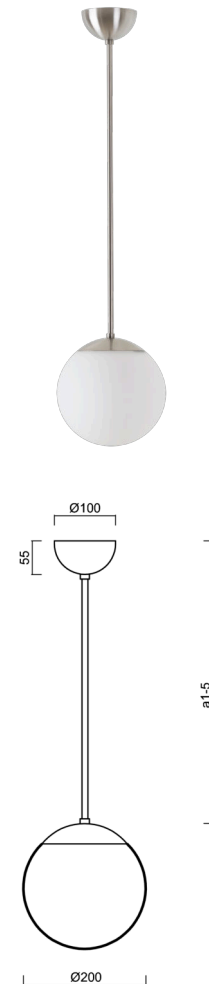

ISIS P1 PM-M

Kód produktu: ISI72447

Typ: LED-5L05E500Z11/PM1M/a3 NB DALI 3K#

Krátký popis svítidla: Nerez broušené závěsné LED svítidlo DALI a matované PMMA stínidlo.

Technické

Typy svítidel	Stmívatelné
Typ montáže	závěsné - tyč
Materiál základny	nerez ocel
Materiál stínidla	opálový polymethylmetakrylát
Barva základny	nerez broušená
Barva stínidla	bílá
Držení stínidla	ocelový držák
Umístění montáže	strop
Šířka	200 mm
Délka	200 mm
Výška	200 mm
Průměr	ø 200 mm
Délka závěsu	600 mm
Montážní otvor	none
Kabelový vstup	není
Energetická třída	D
Rázová pevnost	IK06
Provozní teplota	od -20°C do +30°C

Elektrické

Příkon	8 W
Stupeň krytí	IP40
Objemka	LED modul
Svorkovnice	není
Počet svítidel na jistič B16A	45 ks
Počet svítidel na jistič C16A	70 ks

Světelné

Světelný tok svítidla	1080 lm
Světelný tok zdroje	1230 lm
Měrný výkon	135 lm/W
Teplota	3000 K
Životnost LED L80/B10	100000 hod
CRI	Ra80
MacAdam	3
Fotobiologická bezpečnost svítidla dle EN 62471 (Blue light hazard)	Risk group 0

Eulum data pro výpočtové programy jsou k dispozici na www.osmont.cz.