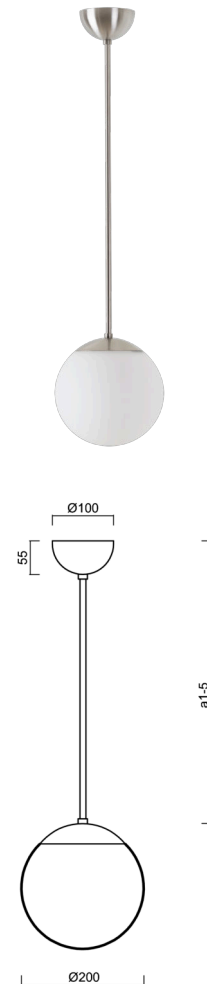

ISIS P1 PM-M

Kód produktu: ISI72446

Typ: LED-5L05E500Z11/PM1M/a2 NB DALI 3K#

Krátký popis svítidla: Nerez broušené závěsné LED svítidlo DALI a matované PMMA stínidlo.

Technické

Typy svítidel	Stmívatelné
Typ montáže	závěsné - tyč
Materiál základny	nerez ocel
Materiál stínidla	opálový polymethylmetakrylát
Barva základny	nerez broušená
Barva stínidla	bílá
Držení stínidla	ocelový držák
Umístění montáže	strop
Šířka	200 mm
Délka	200 mm
Výška	200 mm
Průměr	Ø 200 mm
Délka závěsu	400 mm
Montážní otvor	none
Kabelový vstup	není
Energetická třída	D
Rázová pevnost	IK06
Provozní teplota	od -20°C do +30°C

Elektrické

Příkon	8 W
Stupeň krytí	IP40
Objímka	LED modul
Svorkovnice	není
Počet svítidel na jistič B16A	45 ks
Počet svítidel na jistič C16A	70 ks

Světelné

Světelný tok svítidla	1080 lm
Světelný tok zdroje	1230 lm
Měrný výkon	135 lm/W
Teplota	3000 K
Životnost LED L80/B10	100000 hod
CRI	Ra80
MacAdam	3
Fotobiologická bezpečnost svítidla dle EN 62471 (Blue light hazard)	Risk group 0

Eulum data pro výpočtové programy jsou k dispozici na www.osmont.cz.