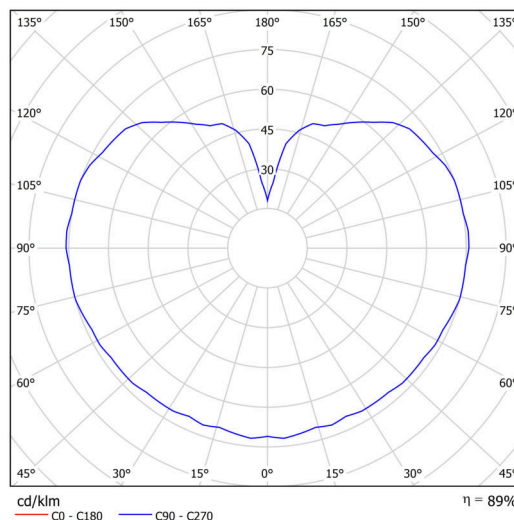

ISIS P1 PM-M

Kód produktu: ISI72445

Typ: LED-5L05E500Z11/PM1M/a1 NB DALI 3K#

Krátký popis svítidla: Nerez broušené závěsné LED svítidlo DALI a matované PMMA stínidlo.

Technické

Typy svítidel	Stmívatelné
Typ montáže	závěsné - tyč
Materiál základny	nerez ocel
Materiál stínidla	opálový polymethylmetakrylát
Barva základny	nerez broušená
Barva stínidla	bílá
Držení stínidla	ocelový držák
Umístění montáže	strop
Šířka	200 mm
Délka	200 mm
Výška	200 mm
Průměr	Ø 200 mm
Délka závěsu	200 mm
Montážní otvor	none
Kabelový vstup	není
Energetická třída	D
Rázová pevnost	IK06
Provozní teplota	od -20°C do +30°C

Elektrické

Příkon	8 W
Stupeň krytí	IP40
Objímka	LED modul
Svorkovnice	není
Počet svítidel na jistič B16A	45 ks
Počet svítidel na jistič C16A	70 ks

Světelné

Světelný tok svítidla	1080 lm
Světelný tok zdroje	1230 lm
Měrný výkon	135 lm/W
Teplota	3000 K
Životnost LED L80/B10	100000 hod
CRI	Ra80
MacAdam	3
Fotobiologická bezpečnost svítidla dle EN 62471 (Blue light hazard)	Risk group 0

Eulum data pro výpočtové programy jsou k dispozici na www.osmont.cz.