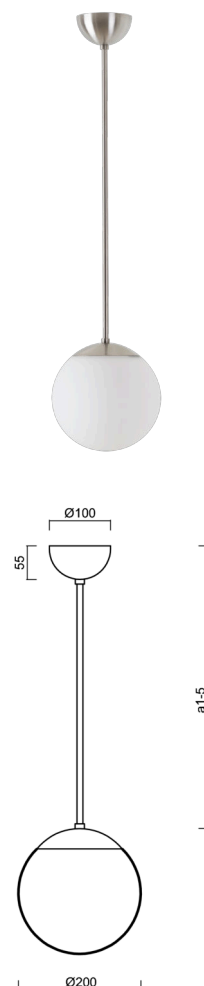

ISIS P1 PM-M

Kód produktu: ISI72445

Typ: LED-5L05E500Z11/PM1M/a1 NB DALI 3K#

Krátký popis svítidla: Nerez broušené závěsné LED svítidlo DALI a matované PMMA stínidlo.

Technické

Typy svítidel	Stmívatelné
Typ montáže	závěsné - tyč
Materiál základny	nerez ocel
Materiál stínidla	opálový polymethylmetakrylát
Barva základny	nerez broušená
Barva stínidla	bílá
Držení stínidla	ocelový držák
Umístění montáže	strop
Šířka	200 mm
Délka	200 mm
Výška	200 mm
Průměr	Ø 200 mm
Délka závěsu	200 mm
Montážní otvor	none
Kabelový vstup	není
Energetická třída	D
Rázová pevnost	IK06
Provozní teplota	od -20°C do +30°C

Elektrické

Příkon	8 W
Stupeň krytí	IP40
Objímka	LED modul
Svorkovnice	není
Počet svítidel na jistič B16A	45 ks
Počet svítidel na jistič C16A	70 ks

Světelné

Světelný tok svítidla	1080 lm
Světelný tok zdroje	1230 lm
Měrný výkon	135 lm/W
Teplota	3000 K
Životnost LED L80/B10	100000 hod
CRI	Ra80
MacAdam	3
Fotobiologická bezpečnost svítidla dle EN 62471 (Blue light hazard)	Risk group 0

Eulum data pro výpočtové programy jsou k dispozici na www.osmont.cz.