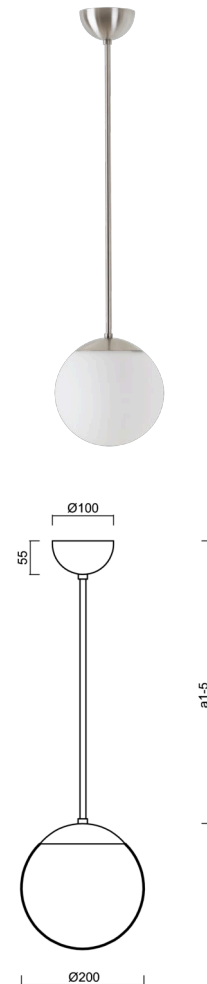

ISIS P1 PM-M

Kód produktu: ISI72444

Typ: LED-5L05E500Z11/PM1M/a5 NB 3K#

Krátký popis svítidla: Nerez broušené závěsné LED svítidlo ON/OFF a matované PMMA stínidlo.

Technické

Typy svítidel	Klasické on/off
Typ montáže	závěsné - tyč
Materiál základny	nerez ocel
Materiál stínidla	opálový polymethylmetakrylát
Barva základny	nerez broušená
Barva stínidla	bílá
Držení stínidla	ocelový držák
Umístění montáže	strop
Šířka	200 mm
Délka	200 mm
Výška	200 mm
Průměr	Ø 200 mm
Délka závěsu	1000 mm
Montážní otvor	none
Kabelový vstup	není
Energetická třída	D
Rázová pevnost	IK06
Provozní teplota	od -20°C do +30°C

Elektrické

Příkon	8 W
Stupeň krytí	IP40
Objímka	LED modul
Svorkovnice	není
Počet svítidel na jistič B10A	50 ks
Počet svítidel na jistič B16A	78 ks
Počet svítidel na jistič C10A	84 ks
Počet svítidel na jistič C16A	130 ks

Světelné

Světelný tok svítidla	1080 lm
Světelný tok zdroje	1230 lm
Měrný výkon	135 lm/W
Teplota	3000 K
Životnost LED L80/B10	100000 hod
CRI	Ra80
MacAdam	3
Fotobiologická bezpečnost svítidla dle EN 62471 (Blue light hazard)	Risk group 0

Eulum data pro výpočtové programy jsou k dispozici na www.osmont.cz.