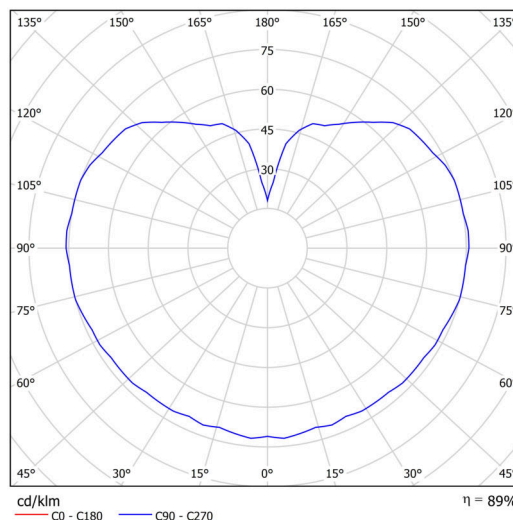

ISIS P1 PM-M

Kód produktu: ISI72443

Typ: LED-5L05E500Z11/PM1M/a4 NB 3K#

Krátký popis svítidla: Nerez broušené závěsné LED svítidlo ON/OFF a matované PMMA stínidlo.

Technické

Typy svítidel	Klasické on/off
Typ montáže	závěsné - tyč
Materiál základny	nerez ocel
Materiál stínidla	opálový polymethylmetakrylát
Barva základny	nerez broušená
Barva stínidla	bílá
Držení stínidla	ocelový držák
Umístění montáže	strop
Šířka	200 mm
Délka	200 mm
Výška	200 mm
Průměr	Ø 200 mm
Délka závěsu	800 mm
Montážní otvor	none
Kabelový vstup	není
Energetická třída	D
Rázová pevnost	IK06
Provozní teplota	od -20°C do +30°C

Elektrické

Příkon	8 W
Stupeň krytí	IP40
Objímka	LED modul
Svorkovnice	není
Počet svítidel na jistič B10A	50 ks
Počet svítidel na jistič B16A	78 ks
Počet svítidel na jistič C10A	84 ks
Počet svítidel na jistič C16A	130 ks

Světelné

Světelný tok svítidla	1080 lm
Světelný tok zdroje	1230 lm
Měrný výkon	135 lm/W
Teplota	3000 K
Životnost LED L80/B10	100000 hod
CRI	Ra80
MacAdam	3
Fotobiologická bezpečnost svítidla dle EN 62471 (Blue light hazard)	Risk group 0

Eulum data pro výpočtové programy jsou k dispozici na www.osmont.cz.