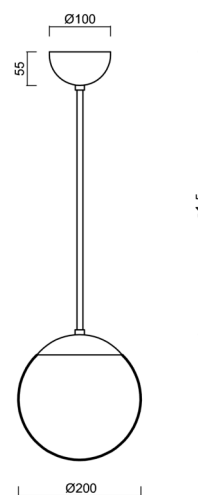

ISIS P1 PM-M

Kód produktu: ISI72443

Typ: LED-5L05E500Z11/PM1M/a4 NB 3K#

Krátký popis svítidla: Nerez broušené závěsné LED svítidlo ON/OFF a matované PMMA stínidlo.

Technické

Typy svítidel	Klasické on/off
Typ montáže	závěsné - tyč
Materiál základny	nerez ocel
Materiál stínidla	opálový polymethylmetakrylát
Barva základny	nerez broušená
Barva stínidla	bílá
Držení stínidla	ocelový držák
Umístění montáže	strop
Šířka	200 mm
Délka	200 mm
Výška	200 mm
Průměr	Ø 200 mm
Délka závěsu	800 mm
Montážní otvor	none
Kabelový vstup	není
Energetická třída	D
Rázová pevnost	IK06
Provozní teplota	od -20°C do +30°C

Elektrické

Příkon	8 W
Stupeň krytí	IP40
Objímka	LED modul
Svorkovnice	není
Počet svítidel na jistič B10A	50 ks
Počet svítidel na jistič B16A	78 ks
Počet svítidel na jistič C10A	84 ks
Počet svítidel na jistič C16A	130 ks

Světelné

Světelný tok svítidla	1080 lm
Světelný tok zdroje	1230 lm
Měrný výkon	135 lm/W
Teplota	3000 K
Životnost LED L80/B10	100000 hod
CRI	Ra80
MacAdam	3
Fotobiologická bezpečnost svítidla dle EN 62471 (Blue light hazard)	Risk group 0

Eulum data pro výpočtové programy jsou k dispozici na www.osmont.cz.