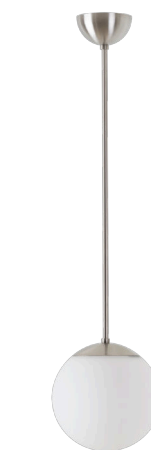

ISIS P1 PM-M

Kód produktu: ISI72442

Typ: LED-5L05E500Z11/PM1M/a3 NB 3K#

Krátký popis svítidla: Nerez broušená závěsné LED svítidlo ON/OFF a matované PMMA stínidlo.

Technické

Typy svítidel	Klasické on/off
Typ montáže	závěsné - tyč
Materiál základny	nerez ocel
Materiál stínidla	opálový polymethylmetakrylát
Barva základny	nerez broušená
Barva stínidla	bílá
Držení stínidla	ocelový držák
Umístění montáže	strop
Šířka	200 mm
Délka	200 mm
Výška	200 mm
Průměr	Ø 200 mm
Délka závěsu	600 mm
Montážní otvor	none
Kabelový vstup	není
Energetická třída	D
Rázová pevnost	IK06
Provozní teplota	od -20°C do +30°C

Elektrické

Příkon	8 W
Stupeň krytí	IP40
Objímka	LED modul
Svorkovnice	není
Počet svítidel na jistič B10A	50 ks
Počet svítidel na jistič B16A	78 ks
Počet svítidel na jistič C10A	84 ks
Počet svítidel na jistič C16A	130 ks

Světelné

Světelný tok svítidla	1080 lm
Světelný tok zdroje	1230 lm
Měrný výkon	135 lm/W
Teplota	3000 K
Životnost LED L80/B10	100000 hod
CRI	Ra80
MacAdam	3
Fotobiologická bezpečnost svítidla dle EN 62471 (Blue light hazard)	Risk group 0

Eulum data pro výpočtové programy jsou k dispozici na www.osmont.cz.