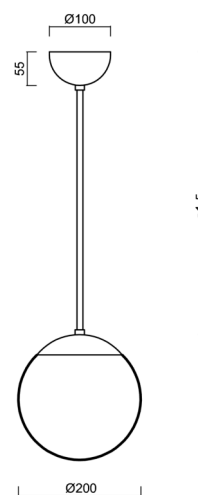

ISIS P1 PM-M

Kód produktu: ISI72442

Typ: LED-5L05E500Z11/PM1M/a3 NB 3K#

Krátký popis svítidla: Nerez broušená závěsné LED svítidlo ON/OFF a matované PMMA stínidlo.

Technické

Typy svítidel	Klasické on/off
Typ montáže	závěsné - tyč
Materiál základny	nerez ocel
Materiál stínidla	opálový polymethylmetakrylát
Barva základny	nerez broušená
Barva stínidla	bílá
Držení stínidla	ocelový držák
Umístění montáže	strop
Šířka	200 mm
Délka	200 mm
Výška	200 mm
Průměr	Ø 200 mm
Délka závěsu	600 mm
Montážní otvor	none
Kabelový vstup	není
Energetická třída	D
Rázová pevnost	IK06
Provozní teplota	od -20°C do +30°C

Elektrické

Příkon	8 W
Stupeň krytí	IP40
Objímka	LED modul
Svorkovnice	není
Počet svítidel na jistič B10A	50 ks
Počet svítidel na jistič B16A	78 ks
Počet svítidel na jistič C10A	84 ks
Počet svítidel na jistič C16A	130 ks

Světelné

Světelný tok svítidla	1080 lm
Světelný tok zdroje	1230 lm
Měrný výkon	135 lm/W
Teplota	3000 K
Životnost LED L80/B10	100000 hod
CRI	Ra80
MacAdam	3
Fotobiologická bezpečnost svítidla dle EN 62471 (Blue light hazard)	Risk group 0

Eulum data pro výpočtové programy jsou k dispozici na www.osmont.cz.