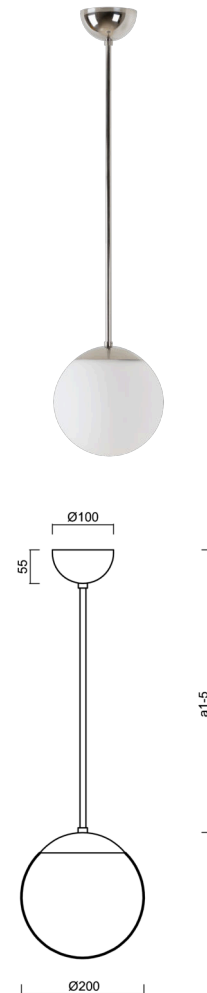

ISIS P1 PM-M

Kód produktu: ISI72439

Typ: LED-5L05E500Z11/PM1M/a5 NL DALI 3K#

Krátký popis svítidla: Nerez leštěné závěsné LED svítidlo DALI a matované PMMA stínidlo.

Technické

Typy svítidel	Stmívatelné
Typ montáže	závěsné - tyč
Materiál základny	nerez ocel
Materiál stínidla	opálový polymethylmetakrylát
Barva základny	nerez leštěná
Barva stínidla	bílá
Držení stínidla	ocelový držák
Umístění montáže	strop
Šířka	200 mm
Délka	200 mm
Výška	200 mm
Průměr	ø 200 mm
Délka závěsu	1000 mm
Montážní otvor	none
Kabelový vstup	není
Energetická třída	D
Rázová pevnost	IK06
Provozní teplota	od -20°C do +30°C

Elektrické

Příkon	8 W
Stupeň krytí	IP40
Objímka	LED modul
Svorkovnice	není
Počet svítidel na jistič B16A	45 ks
Počet svítidel na jistič C16A	70 ks

Světelné

Světelný tok svítidla	1080 lm
Světelný tok zdroje	1230 lm
Měrný výkon	135 lm/W
Teplota	3000 K
Životnost LED L80/B10	100000 hod
CRI	Ra80
MacAdam	3
Fotobiologická bezpečnost svítidla dle EN 62471 (Blue light hazard)	Risk group 0

Eulum data pro výpočtové programy jsou k dispozici na www.osmont.cz.