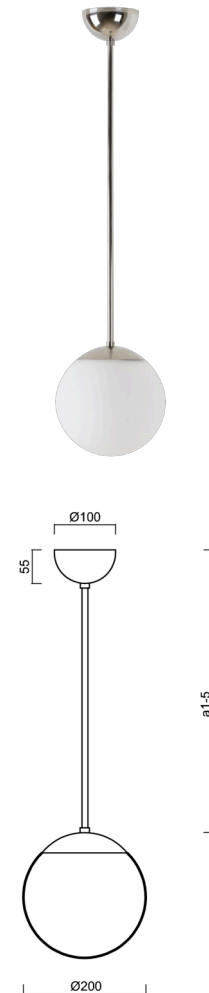

ISIS P1 PM-M

Kód produktu: ISI72438

Typ: LED-5L05E500Z11/PM1M/a4 NL DALI 3K#

Krátký popis svítidla: Nerez leštěné závěsné LED svítidlo DALI a matované PMMA stínidlo.

Technické

Typy svítidel	Stmívatelné
Typ montáže	závěsné - tyč
Materiál základny	nerez ocel
Materiál stínidla	opálový polymethylmetakrylát
Barva základny	nerez leštěná
Barva stínidla	bílá
Držení stínidla	ocelový držák
Umístění montáže	strop
Šířka	200 mm
Délka	200 mm
Výška	200 mm
Průměr	ø 200 mm
Délka závěsu	800 mm
Montážní otvor	none
Kabelový vstup	není
Energetická třída	D
Rázová pevnost	IK06
Provozní teplota	od -20°C do +30°C

Elektrické

Příkon	8 W
Stupeň krytí	IP40
Objemka	LED modul
Svorkovnice	není
Počet svítidel na jistič B16A	45 ks
Počet svítidel na jistič C16A	70 ks

Světelné

Světelný tok svítidla	1080 lm
Světelný tok zdroje	1230 lm
Měrný výkon	135 lm/W
Teplota	3000 K
Životnost LED L80/B10	100000 hod
CRI	Ra80
MacAdam	3
Fotobiologická bezpečnost svítidla dle EN 62471 (Blue light hazard)	Risk group 0

Eulum data pro výpočtové programy jsou k dispozici na www.osmont.cz.