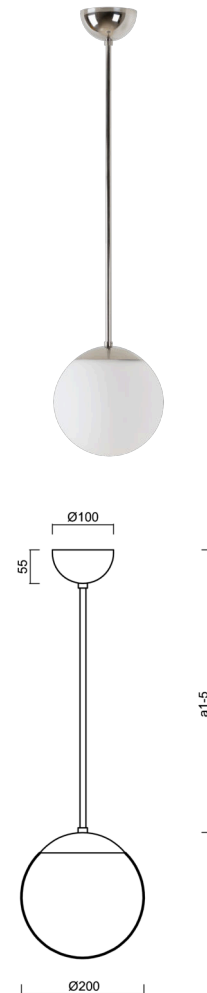

ISIS P1 PM-M

Kód produktu: ISI72436

Typ: LED-5L05E500Z11/PM1M/a2 NL DALI 3K#

Krátký popis svítidla: Nerez leštěné závěsné LED svítidlo DALI a matované PMMA stínidlo.

Technické

Typy svítidel	Stmívatelné
Typ montáže	závěsné - tyč
Materiál základny	nerez ocel
Materiál stínidla	opálový polymethylmetakrylát
Barva základny	nerez leštěná
Barva stínidla	bílá
Držení stínidla	ocelový držák
Umístění montáže	strop
Šířka	200 mm
Délka	200 mm
Výška	200 mm
Průměr	Ø 200 mm
Délka závěsu	400 mm
Montážní otvor	none
Kabelový vstup	není
Energetická třída	D
Rázová pevnost	IK06
Provozní teplota	od -20°C do +30°C

Elektrické

Příkon	8 W
Stupeň krytí	IP40
Objímka	LED modul
Svorkovnice	není
Počet svítidel na jistič B16A	45 ks
Počet svítidel na jistič C16A	70 ks

Světelné

Světelný tok svítidla	1080 lm
Světelný tok zdroje	1230 lm
Měrný výkon	135 lm/W
Teplota	3000 K
Životnost LED L80/B10	100000 hod
CRI	Ra80
MacAdam	3
Fotobiologická bezpečnost svítidla dle EN 62471 (Blue light hazard)	Risk group 0

Eulum data pro výpočtové programy jsou k dispozici na www.osmont.cz.