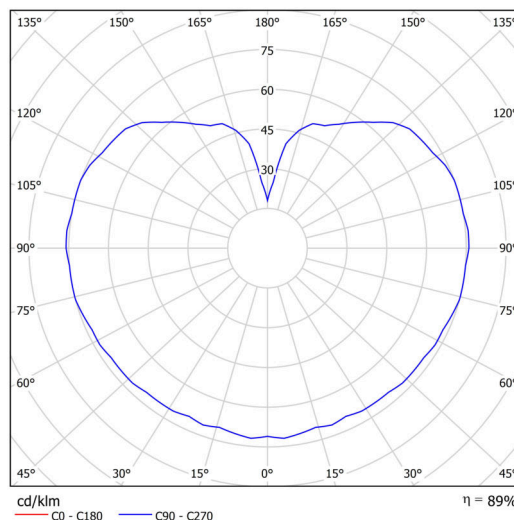

Světelné

Světelný tok svítidla	1080 lm
Světelný tok zdroje	1230 lm
Měrný výkon	135 lm/W
Teplota	3000 K
Životnost LED L80/B10	100000 hod
CRI	Ra80
MacAdam	3
Fotobiologická bezpečnost svítidla dle EN 62471 (Blue light hazard)	Risk group 0