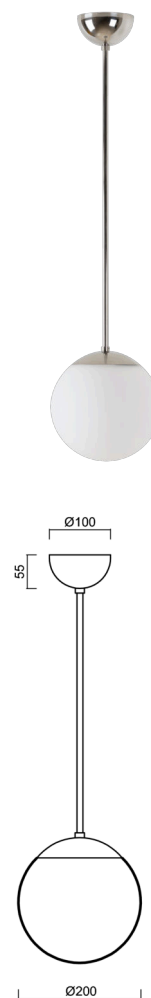

## ISIS P1 PM-M

---

LED-5L05E500Z11/PM1M/a4 NL 3K#

[WWW.OSMONT.CZ](http://WWW.OSMONT.CZ)

# ISIS P1 PM-M

Kód produktu: ISI72433

Typ: LED-5L05E500Z11/PM1M/a4 NL 3K#

Krátký popis svítidla: Nerez leštěné závěsné LED svítidlo ON/OFF a matované PMMA stínidlo.

## Technické

Typy svítidel	Klasické on/off
Typ montáže	závěsné - tyč
Materiál základny	nerez ocel
Materiál stínidla	opálový polymethylmetakrylát
Barva základny	nerez leštěná
Barva stínidla	bílá
Držení stínidla	ocelový držák
Umístění montáže	strop
Šířka	200 mm
Délka	200 mm
Výška	200 mm
Průměr	Ø 200 mm
Délka závěsu	800 mm
Montážní otvor	none
Kabelový vstup	není
Energetická třída	D
Rázová pevnost	IK06
Provozní teplota	od -20°C do +30°C