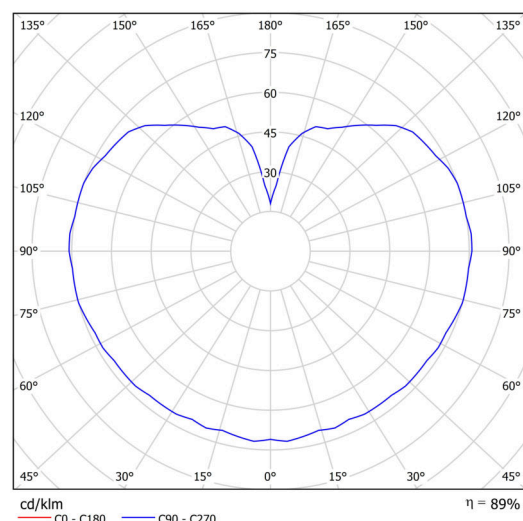

Světelné

Světelný tok svítidla	1080 lm
Světelný tok zdroje	1230 lm
Měrný výkon	135 lm/W
Teplota	3000 K
Životnost LED L80/B10	100000 hod
CRI	Ra80
MacAdam	3
Fotobiologická bezpečnost svítidla dle EN 62471 (Blue light hazard)	Risk group 0