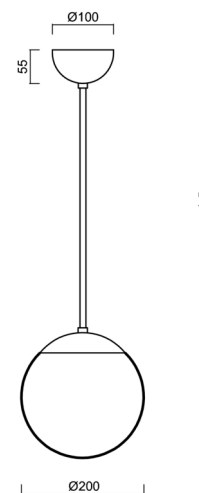

ISIS P1 PM-M

LED-5L05E500Z11/PM1M/a3 NL 3K#

WWW.OSMONT.CZ

ISIS P1 PM-M

Kód produktu: ISI72432

Typ: LED-5L05E500Z11/PM1M/a3 NL 3K#

Krátký popis svítidla: Nerez leštěné závěsné LED svítidlo ON/OFF a matované PMMA stínidlo.

Technické

Typy svítidel	Klasické on/off
Typ montáže	závěsné - tyč
Materiál základny	nerez ocel
Materiál stínidla	opálový polymethylmetakrylát
Barva základny	nerez leštěná
Barva stínidla	bílá
Držení stínidla	ocelový držák
Umístění montáže	strop
Šířka	200 mm
Délka	200 mm
Výška	200 mm
Průměr	Ø 200 mm
Délka závěsu	600 mm
Montážní otvor	none
Kabelový vstup	není
Energetická třída	D
Rázová pevnost	IK06
Provozní teplota	od -20°C do +30°C