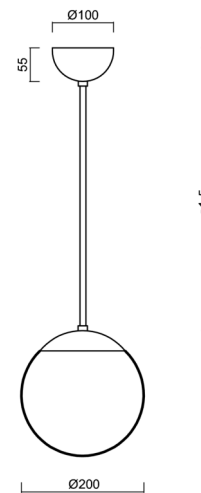

ISIS P1 PM-M

LED-5L05E500Z11/PM1M/a2 NL 3K#

WWW.OSMONT.CZ

ISIS P1 PM-M

Kód produktu: ISI72431

Typ: LED-5L05E500Z11/PM1M/a2 NL 3K#

Krátký popis svítidla: Nerez leštěné závěsné LED svítidlo ON/OFF a matované PMMA stínidlo.

Technické

Typy svítidel	Klasické on/off
Typ montáže	závěsné - tyč
Materiál základny	nerez ocel
Materiál stínidla	opálový polymethylmetakrylát
Barva základny	nerez leštěná
Barva stínidla	bílá
Držení stínidla	ocelový držák
Umístění montáže	strop
Šířka	200 mm
Délka	200 mm
Výška	200 mm
Průměr	Ø 200 mm
Délka závěsu	400 mm
Montážní otvor	none
Kabelový vstup	není
Energetická třída	D
Rázová pevnost	IK06
Provozní teplota	od -20°C do +30°C

Světelné

Světelný tok svítidla	1080 lm
Světelný tok zdroje	1230 lm
Měrný výkon	135 lm/W
Teplota	3000 K
Životnost LED L80/B10	100000 hod
CRI	Ra80
MacAdam	3
Fotobiologická bezpečnost svítidla dle EN 62471 (Blue light hazard)	Risk group 0