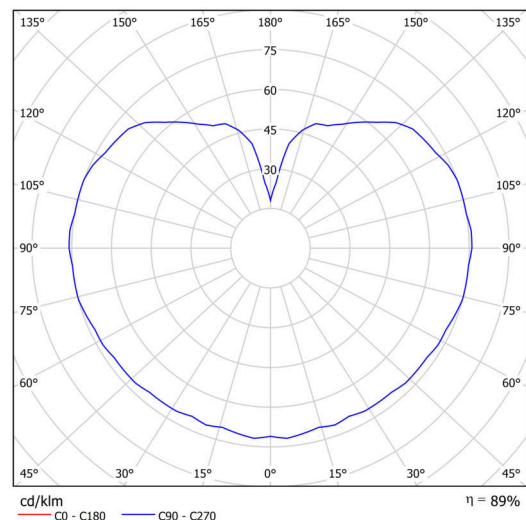

Světelné

Světelný tok svítidla	1080 lm
Světelný tok zdroje	1230 lm
Měrný výkon	135 lm/W
Teplota	3000 K
Životnost LED L80/B10	100000 hod
CRI	Ra80
MacAdam	3
Fotobiologická bezpečnost svítidla dle EN 62471 (Blue light hazard)	Risk group 0