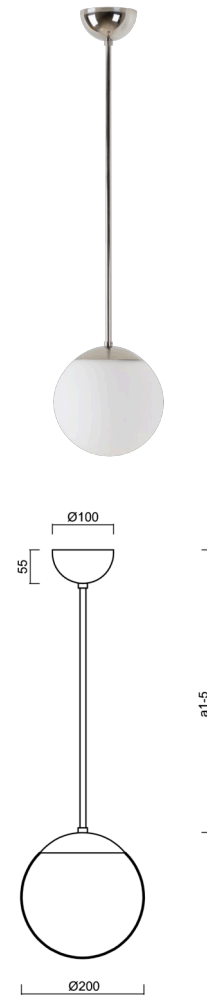

ISIS P1 PM-M

LED-5L05E500Z11/PM1M/a1 NL 3K#

WWW.OSMONT.CZ

ISIS P1 PM-M

Kód produktu: ISI72430

Typ: LED-5L05E500Z11/PM1M/a1 NL 3K#

Krátký popis svítidla: Nerez leštěné závěsné LED svítidlo ON/OFF a matované PMMA stínidlo.

Technické

Typy svítidel	Klasické on/off
Typ montáže	závěsné - tyč
Materiál základny	nerez ocel
Materiál stínidla	opálový polymethylmetakrylát
Barva základny	nerez leštěná
Barva stínidla	bílá
Držení stínidla	ocelový držák
Umístění montáže	strop
Šířka	200 mm
Délka	200 mm
Výška	200 mm
Průměr	Ø 200 mm
Délka závěsu	200 mm
Montážní otvor	none
Kabelový vstup	není
Energetická třída	D
Rázová pevnost	IK06
Provozní teplota	od -20°C do +30°C