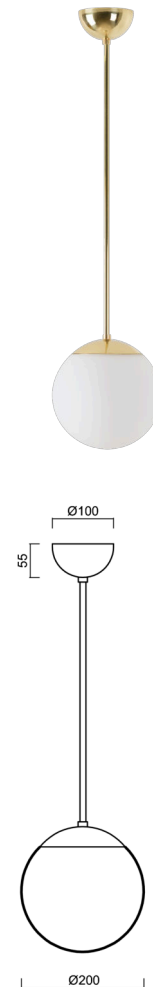

ISIS P1 PM-M

Kód produktu: ISI72428

Typ: LED-5L05E500Z11/PM1M/a4 MS DALI 3K#

Krátký popis svítidla: Mosazné závěsné LED svítidlo DALI a matované PMMA stínidlo.

Technické

Typy svítidel	Stmívatelné
Typ montáže	závěsné - tyč
Materiál základny	Mosaz
Materiál stínidla	opálový polymethylmetakrylát
Barva základny	mosaz leštěná
Barva stínidla	bílá
Držení stínidla	ocelový držák
Umístění montáže	strop
Šířka	200 mm
Délka	200 mm
Výška	200 mm
Průměr	Ø 200 mm
Délka závěsu	800 mm
Montážní otvor	none
Kabelový vstup	není
Energetická třída	D
Rázová pevnost	IK06
Provozní teplota	od -20°C do +30°C

Elektrické

Příkon	8 W
Stupeň krytí	IP40
Objímka	LED modul
Svorkovnice	není
Počet svítidel na jistič B16A	45 ks
Počet svítidel na jistič C16A	70 ks

Světelné

Světelný tok svítidla	1080 lm
Světelný tok zdroje	1230 lm
Měrný výkon	135 lm/W
Teplota	3000 K
Životnost LED L80/B10	100000 hod
CRI	Ra80
MacAdam	3
Fotobiologická bezpečnost svítidla dle EN 62471 (Blue light hazard)	Risk group 0

Eulum data pro výpočtové programy jsou k dispozici na www.osmont.cz.