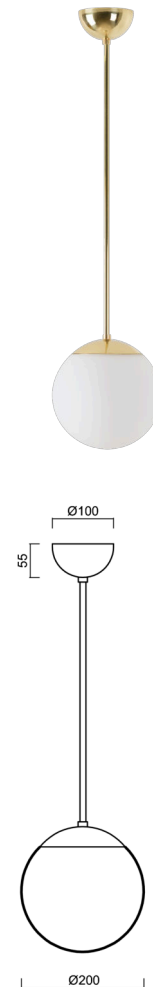

ISIS P1 PM-M

Kód produktu: ISI72427

Typ: LED-5L05E500Z11/PM1M/a3 MS DALI 3K#

Krátký popis svítidla: Mosazné závěsné LED svítidlo DALI a matované PMMA stínidlo.

Technické

Typy svítidel	Stmívatelné
Typ montáže	závěsné - tyč
Materiál základny	Mosaz
Materiál stínidla	opálový polymethylmetakrylát
Barva základny	mosaz leštěná
Barva stínidla	bílá
Držení stínidla	ocelový držák
Umístění montáže	strop
Šířka	200 mm
Délka	200 mm
Výška	200 mm
Průměr	Ø 200 mm
Délka závěsu	600 mm
Montážní otvor	none
Kabelový vstup	není
Energetická třída	D
Rázová pevnost	IK06
Provozní teplota	od -20°C do +30°C

Elektrické

Příkon	8 W
Stupeň krytí	IP40
Objemka	LED modul
Svorkovnice	není
Počet svítidel na jistič B16A	45 ks
Počet svítidel na jistič C16A	70 ks

Světelné

Světelný tok svítidla	1080 lm
Světelný tok zdroje	1230 lm
Měrný výkon	135 lm/W
Teplota	3000 K
Životnost LED L80/B10	100000 hod
CRI	Ra80
MacAdam	3
Fotobiologická bezpečnost svítidla dle EN 62471 (Blue light hazard)	Risk group 0

Eulum data pro výpočtové programy jsou k dispozici na www.osmont.cz.