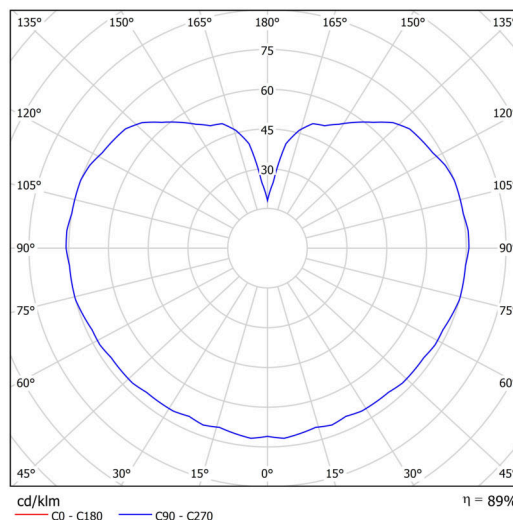

ISIS P1 PM-M

Kód produktu: ISI72423

Typ: LED-5L05E500Z11/PM1M/a4 MS 3K#

Krátký popis svítidla: Mosazné závěsné LED svítidlo ON/OFF a matované PMMA stínidlo.

Technické

Typy svítidel	Klasické on/off
Typ montáže	závěsné - tyč
Materiál základny	Mosaz
Materiál stínidla	opálový polymethylmetakrylát
Barva základny	mosaz leštěná
Barva stínidla	bílá
Držení stínidla	ocelový držák
Umístění montáže	strop
Šířka	200 mm
Délka	200 mm
Výška	200 mm
Průměr	Ø 200 mm
Délka závěsu	800 mm
Montážní otvor	none
Kabelový vstup	není
Energetická třída	D
Rázová pevnost	IK06
Provozní teplota	od -20°C do +30°C

Elektrické

Příkon	8 W
Stupeň krytí	IP40
Objímka	LED modul
Svorkovnice	není
Počet svítidel na jistič B10A	50 ks
Počet svítidel na jistič B16A	78 ks
Počet svítidel na jistič C10A	84 ks
Počet svítidel na jistič C16A	130 ks

Světelné

Světelný tok svítidla	1080 lm
Světelný tok zdroje	1230 lm
Měrný výkon	135 lm/W
Teplota	3000 K
Životnost LED L80/B10	100000 hod
CRI	Ra80
MacAdam	3
Fotobiologická bezpečnost svítidla dle EN 62471 (Blue light hazard)	Risk group 0

Eulum data pro výpočtové programy jsou k dispozici na www.osmont.cz.