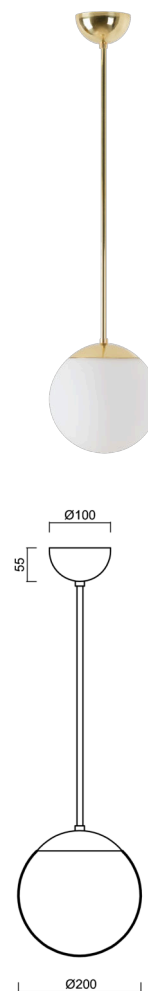

ISIS P1 PM-M

Kód produktu: ISI72423

Typ: LED-5L05E500Z11/PM1M/a4 MS 3K#

Krátký popis svítidla: Mosazné závěsné LED svítidlo ON/OFF a matované PMMA stínidlo.

Technické

Typy svítidel	Klasické on/off
Typ montáže	závěsné - tyč
Materiál základny	Mosaz
Materiál stínidla	opálový polymethylmetakrylát
Barva základny	mosaz leštěná
Barva stínidla	bílá
Držení stínidla	ocelový držák
Umístění montáže	strop
Šířka	200 mm
Délka	200 mm
Výška	200 mm
Průměr	Ø 200 mm
Délka závěsu	800 mm
Montážní otvor	none
Kabelový vstup	není
Energetická třída	D
Rázová pevnost	IK06
Provozní teplota	od -20°C do +30°C

Elektrické

Příkon	8 W
Stupeň krytí	IP40
Objímka	LED modul
Svorkovnice	není
Počet svítidel na jistič B10A	50 ks
Počet svítidel na jistič B16A	78 ks
Počet svítidel na jistič C10A	84 ks
Počet svítidel na jistič C16A	130 ks

Světelné

Světelný tok svítidla	1080 lm
Světelný tok zdroje	1230 lm
Měrný výkon	135 lm/W
Teplota	3000 K
Životnost LED L80/B10	100000 hod
CRI	Ra80
MacAdam	3
Fotobiologická bezpečnost svítidla dle EN 62471 (Blue light hazard)	Risk group 0

Eulum data pro výpočtové programy jsou k dispozici na www.osmont.cz.