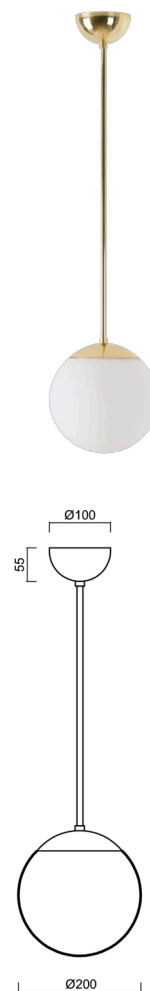

ISIS P1 PM-M

Kód produktu: ISI72422

Typ: LED-5L05E500Z11/PM1M/a3 MS 3K#

Krátký popis svítidla: Mosazné závěsné LED svítidlo ON/OFF a matované PMMA stínidlo.

Technické

Typy svítidel	Klasické on/off
Typ montáže	závěsné - tyč
Materiál základny	Mosaz
Materiál stínidla	opálový polymethylmetakrylát
Barva základny	mosaz leštěná
Barva stínidla	bílá
Držení stínidla	ocelový držák
Umístění montáže	strop
Šířka	200 mm
Délka	200 mm
Výška	200 mm
Průměr	Ø 200 mm
Délka závěsu	600 mm
Montážní otvor	none
Kabelový vstup	není
Energetická třída	D
Rázová pevnost	IK06
Provozní teplota	od -20°C do +30°C

Elektrické

Příkon	8 W
Stupeň krytí	IP40
Objímka	LED modul
Svorkovnice	není
Počet svítidel na jistič B10A	50 ks
Počet svítidel na jistič B16A	78 ks
Počet svítidel na jistič C10A	84 ks
Počet svítidel na jistič C16A	130 ks

Světelné

Světelný tok svítidla	1080 lm
Světelný tok zdroje	1230 lm
Měrný výkon	135 lm/W
Teplota	3000 K
Životnost LED L80/B10	100000 hod
CRI	Ra80
MacAdam	3
Fotobiologická bezpečnost svítidla dle EN 62471 (Blue light hazard)	Risk group 0

Eulum data pro výpočtové programy jsou k dispozici na www.osmont.cz.