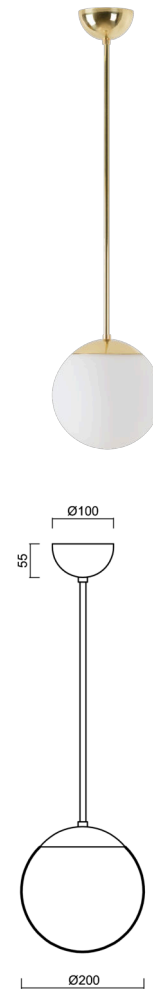

ISIS P1 PM-M

Kód produktu: ISI72421

Typ: LED-5L05E500Z11/PM1M/a2 MS 3K#

Krátký popis svítidla: Mosazné závěsné LED svítidlo ON/OFF a matované PMMA stínidlo.

Technické

Typy svítidel	Klasické on/off
Typ montáže	závěsné - tyč
Materiál základny	Mosaz
Materiál stínidla	opálový polymethylmetakrylát
Barva základny	mosaz leštěná
Barva stínidla	bílá
Držení stínidla	ocelový držák
Umístění montáže	strop
Šířka	200 mm
Délka	200 mm
Výška	200 mm
Průměr	Ø 200 mm
Délka závěsu	400 mm
Montážní otvor	none
Kabelový vstup	není
Energetická třída	D
Rázová pevnost	IK06
Provozní teplota	od -20°C do +30°C

Elektrické

Příkon	8 W
Stupeň krytí	IP40
Objímka	LED modul
Svorkovnice	není
Počet svítidel na jistič B10A	50 ks
Počet svítidel na jistič B16A	78 ks
Počet svítidel na jistič C10A	84 ks
Počet svítidel na jistič C16A	130 ks

Světelné

Světelný tok svítidla	1080 lm
Světelný tok zdroje	1230 lm
Měrný výkon	135 lm/W
Teplota	3000 K
Životnost LED L80/B10	100000 hod
CRI	Ra80
MacAdam	3
Fotobiologická bezpečnost svítidla dle EN 62471 (Blue light hazard)	Risk group 0

Eulum data pro výpočtové programy jsou k dispozici na www.osmont.cz.