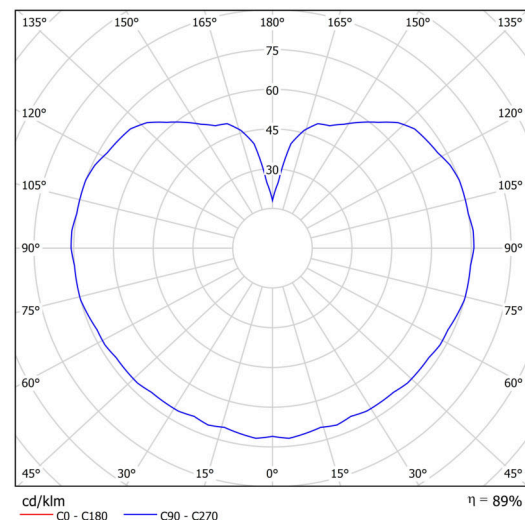

ISIS P1 PM-M

Kód produktu: ISI72421

Typ: LED-5L05E500Z11/PM1M/a2 MS 3K#

Krátký popis svítidla: Mosazné závěsné LED svítidlo ON/OFF a matované PMMA stínidlo.

Technické

Typy svítidel	Klasické on/off
Typ montáže	závěsné - tyč
Materiál základny	Mosaz
Materiál stínidla	opálový polymethylmetakrylát
Barva základny	mosaz leštěná
Barva stínidla	bílá
Držení stínidla	ocelový držák
Umístění montáže	strop
Šířka	200 mm
Délka	200 mm
Výška	200 mm
Průměr	Ø 200 mm
Délka závěsu	400 mm
Montážní otvor	none
Kabelový vstup	není
Energetická třída	D
Rázová pevnost	IK06
Provozní teplota	od -20°C do +30°C

Elektrické

Příkon	8 W
Stupeň krytí	IP40
Objímka	LED modul
Svorkovnice	není
Počet svítidel na jistič B10A	50 ks
Počet svítidel na jistič B16A	78 ks
Počet svítidel na jistič C10A	84 ks
Počet svítidel na jistič C16A	130 ks

Světelné

Světelný tok svítidla	1080 lm
Světelný tok zdroje	1230 lm
Měrný výkon	135 lm/W
Teplota	3000 K
Životnost LED L80/B10	100000 hod
CRI	Ra80
MacAdam	3
Fotobiologická bezpečnost svítidla dle EN 62471 (Blue light hazard)	Risk group 0

Eulum data pro výpočtové programy jsou k dispozici na www.osmont.cz.