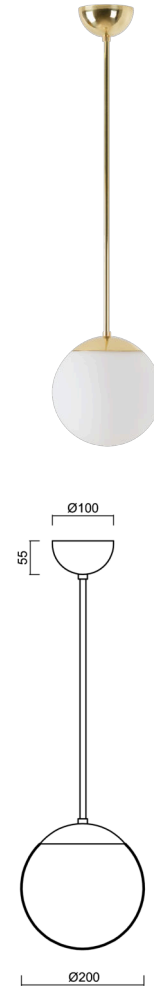

ISIS P1 PM-M

LED-5L05E500Z11/PM1M/a1 MS 3K#

WWW.OSMONT.CZ

ISIS P1 PM-M

Kód produktu: ISI72420

Typ: LED-5L05E500Z11/PM1M/a1 MS 3K#

Krátký popis svítidla: Mosazné závěsné LED svítidlo ON/OFF a matované PMMA stínidlo.

Technické

Typy svítidel	Klasické on/off
Typ montáže	závěsné - tyč
Materiál základny	Mosaz
Materiál stínidla	opálový polymethylmetakrylát
Barva základny	mosaz leštěná
Barva stínidla	bílá
Držení stínidla	ocelový držák
Umístění montáže	strop
Šířka	200 mm
Délka	200 mm
Výška	200 mm
Průměr	Ø 200 mm
Délka závěsu	200 mm
Montážní otvor	none
Kabelový vstup	není
Energetická třída	D
Rázová pevnost	IK06
Provozní teplota	od -20°C do +30°C